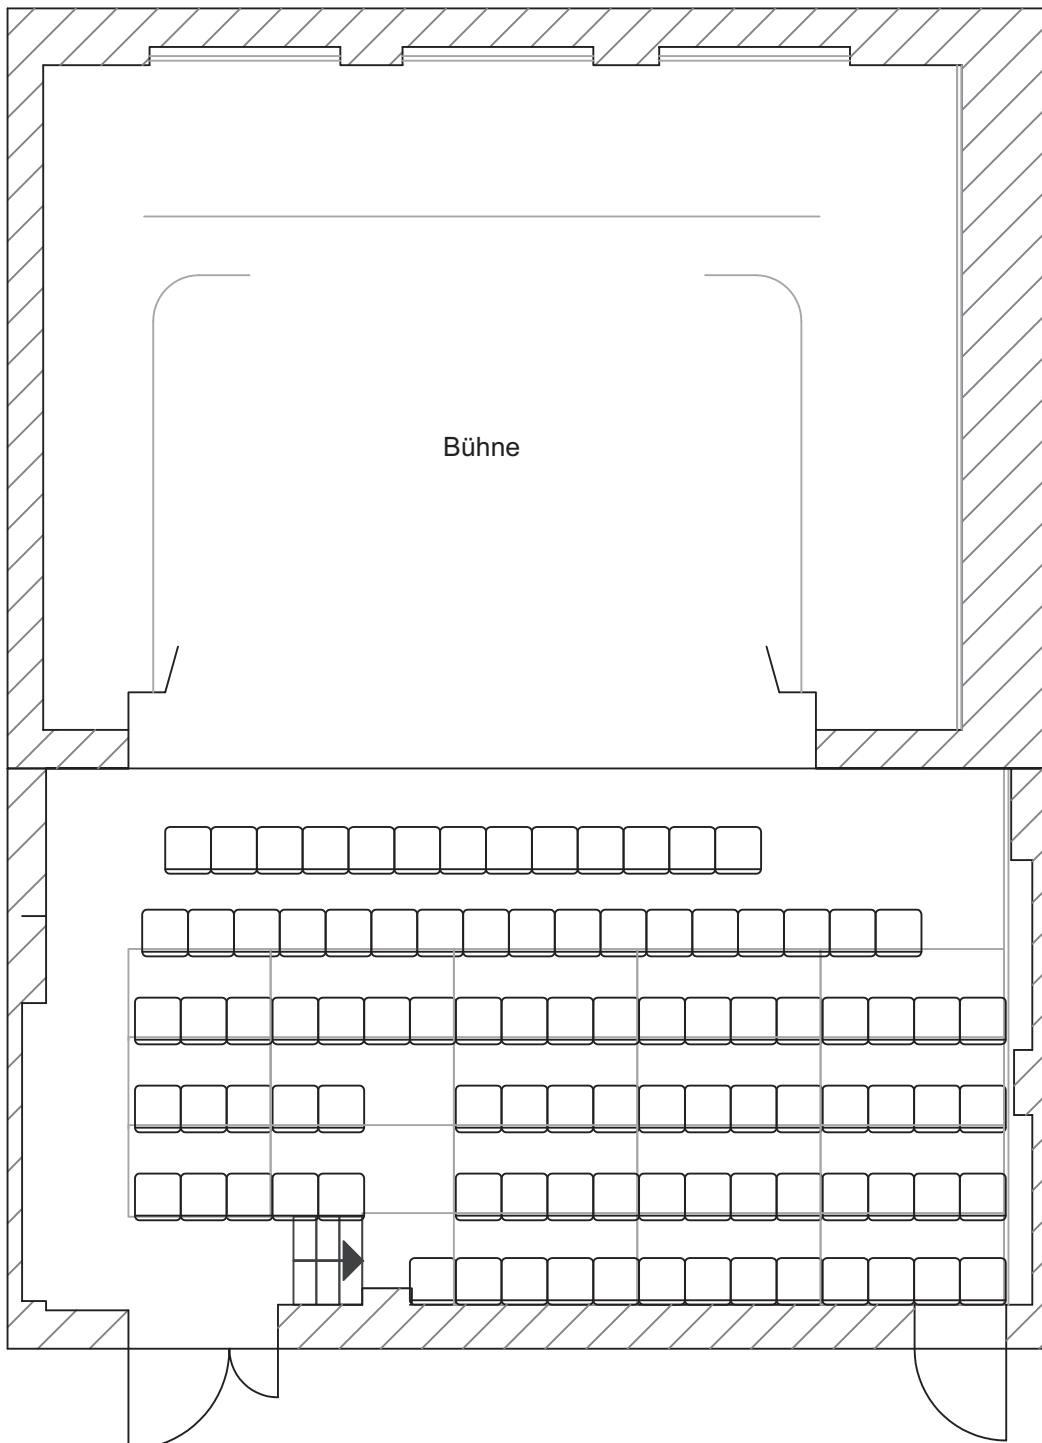

Für Bühnen- veranstaltung

bis 96 Personen
(96 Sitzplätze)

Reihenbestuhlung

96 schwarze
Holzschalenstühle,
gepolstert

ansteigende
Zuschauerreihen

TLS Kombigerät
CD, Kassette

Fläche

61,76 m²
ohne Bühne

10,45 m breit
5,91 m lang

Gema-Tarif U-VK

bis 100 m²
(ohne Bühne)

bis 200 m²
(mit Bühne)

Szenenfläche Bühne

49,00 m²

7,00 m breit
7,00 m tief

Fläche Bühne

76,70 m² (gesamt)

10,00 m breit
7,67 m tief

Reihenbestuhlung