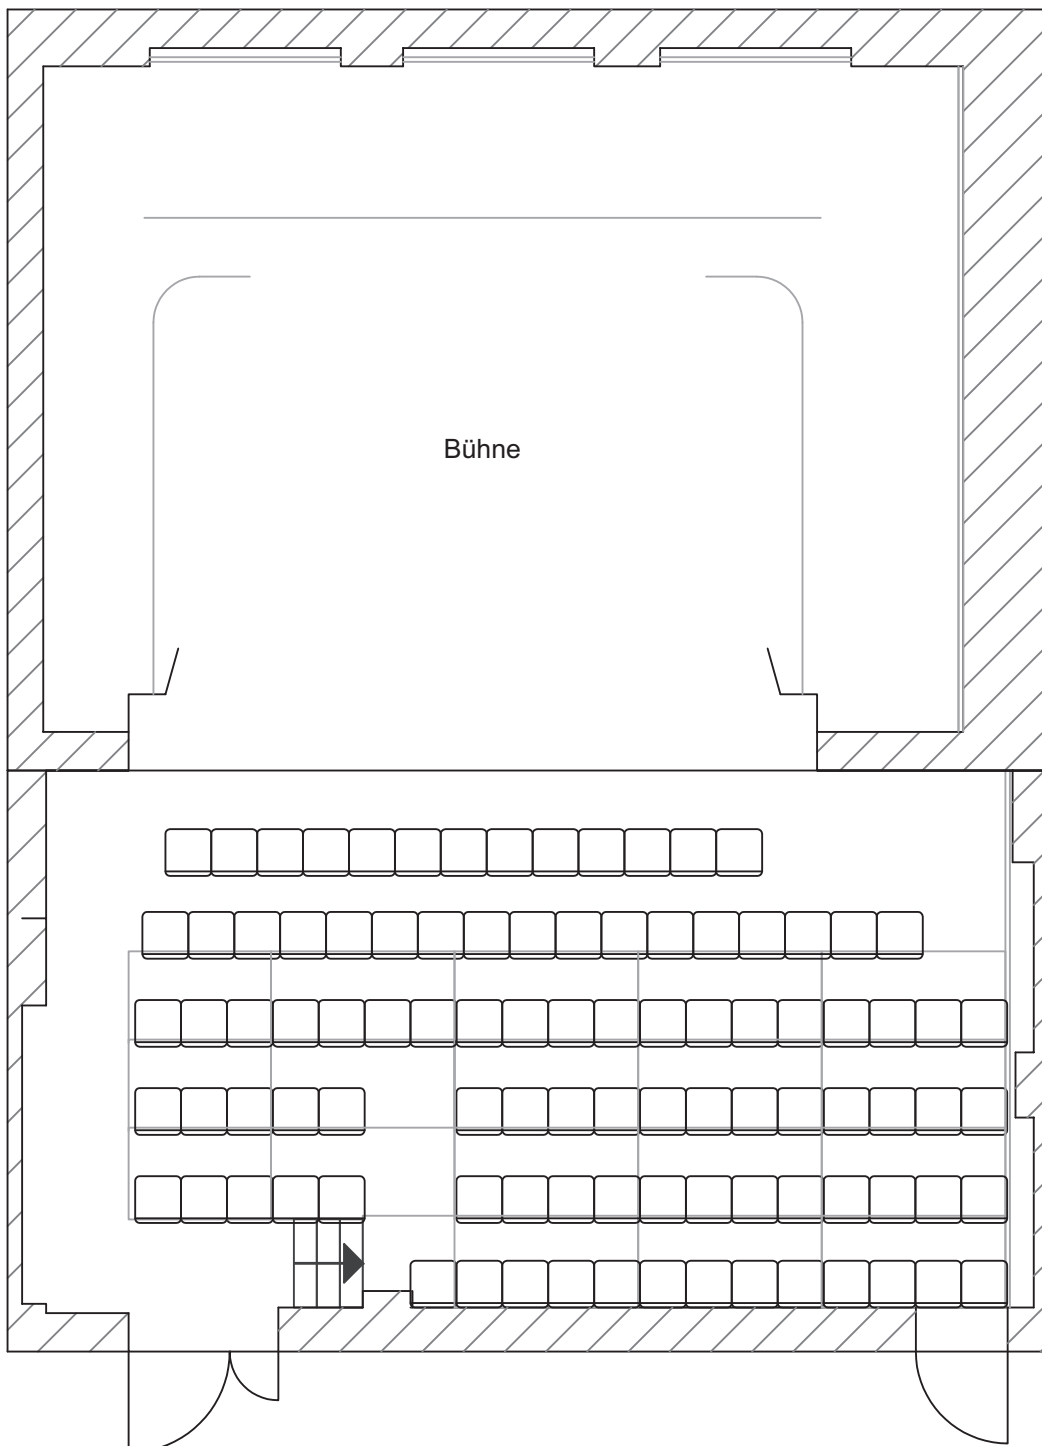

für Kurs, Theaterprobe

auf der Bühne
bis 25 Personen

Reihenbestuhlung
im Saal

96 schwarze
Holzschalenstühle,
gepolstert

ansteigende
Zuschauerreihen

TLS Kombigerät
CD, Kassette

Fläche

61,76 m²
ohne Bühne

10,45 m breit
5,91 m lang

Szenenfläche Bühne für Kurs

49,00 m²

7,00 m breit
7,00 m tief

Fläche Bühne

76,70 m² (gesamt)

10,00 m breit
7,67 m tief