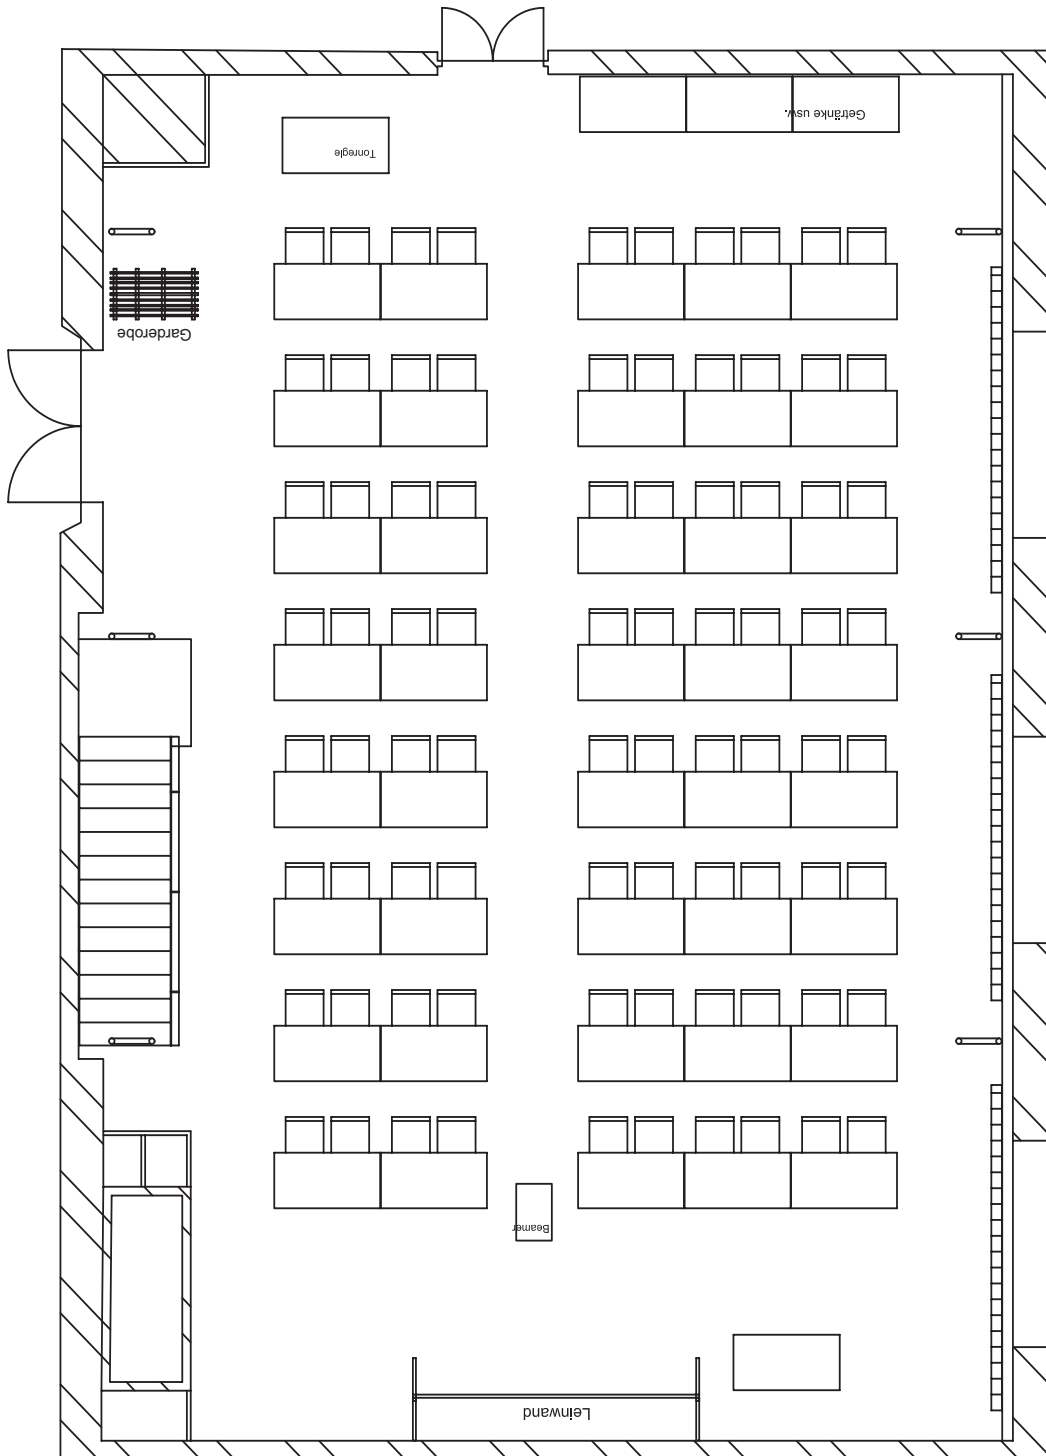

Singsaal Parkett, parlamentarisch 80, keine Bühne

Stand: Juni 2012

für Seminar

bis 80 Personen
(80 Sitzplätze)

parlamentarische
Sitzordnung

80 Holzschalenstühle,
natur, gepolstert

40 Seminartische,
70 x 140 cm

keine Bühne

Fläche Parkett

191,40 m²
(ohne Schrank und
Treppenaufgang)

12,00 m breit
17,20 m lang

Parlamentarisch