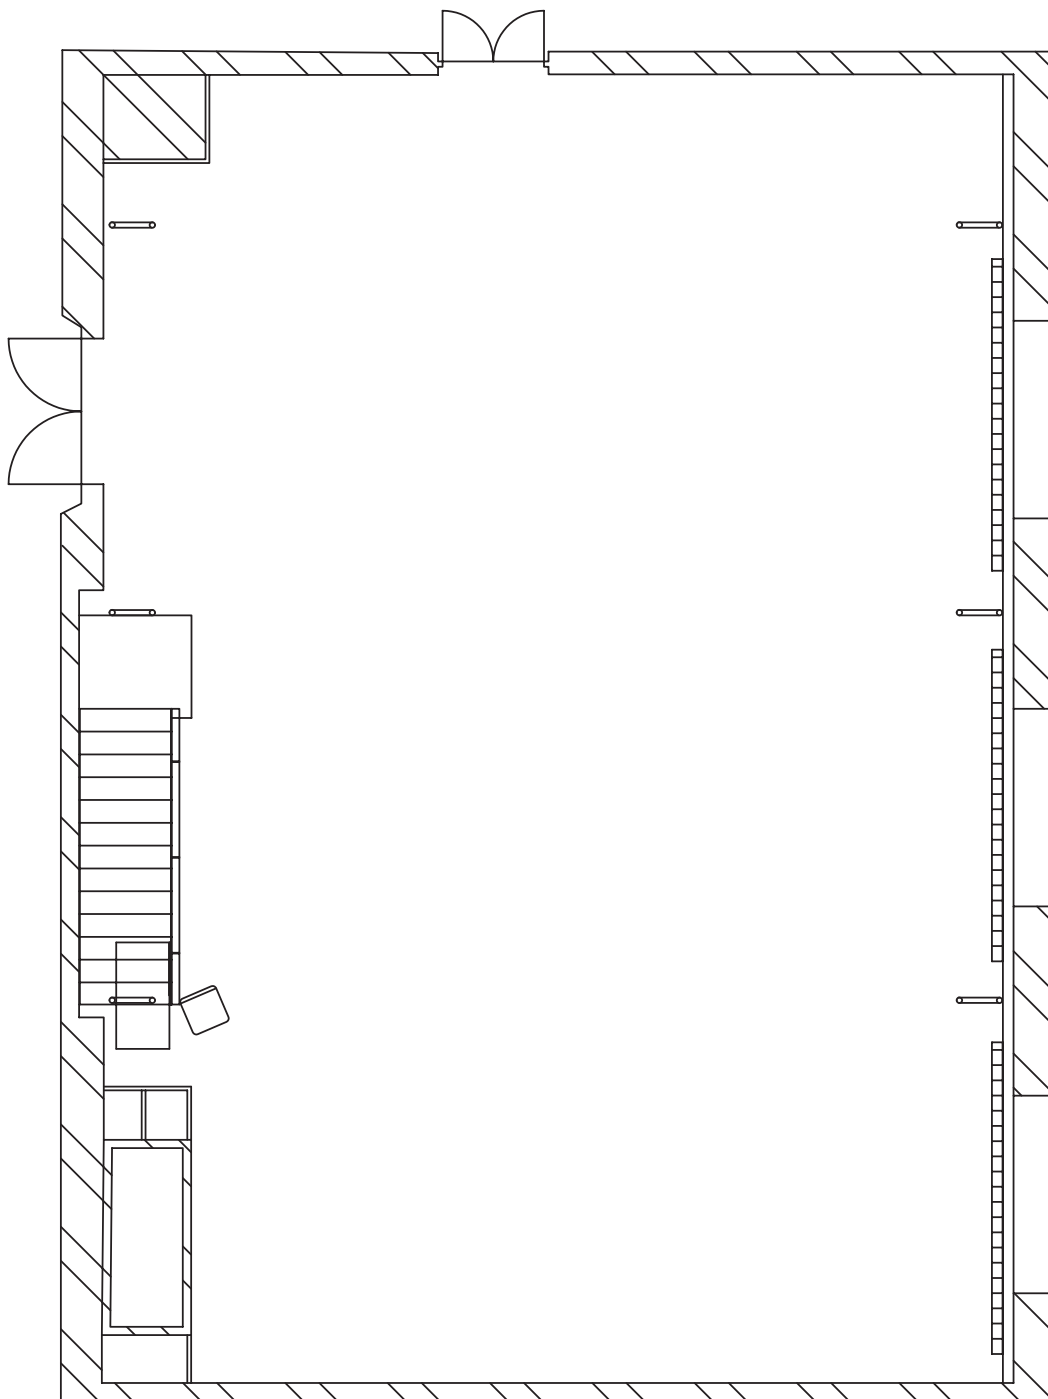

## Singsaal Parkett, unbestuhlt 400, keine Bühne

Stand: Juni 2012

### für Empfang

bis 400 Personen

unbestuhlt

400 Stehplätze

Braig-Schwingboden

keine Bühne

### Fläche Parkett

191,40 m<sup>2</sup>  
(ohne Schrank und  
Treppenaufgang)

12,00 m breit  
17,20 m lang

**Gema-Tarif U-VK**  
bis 200 m<sup>2</sup>