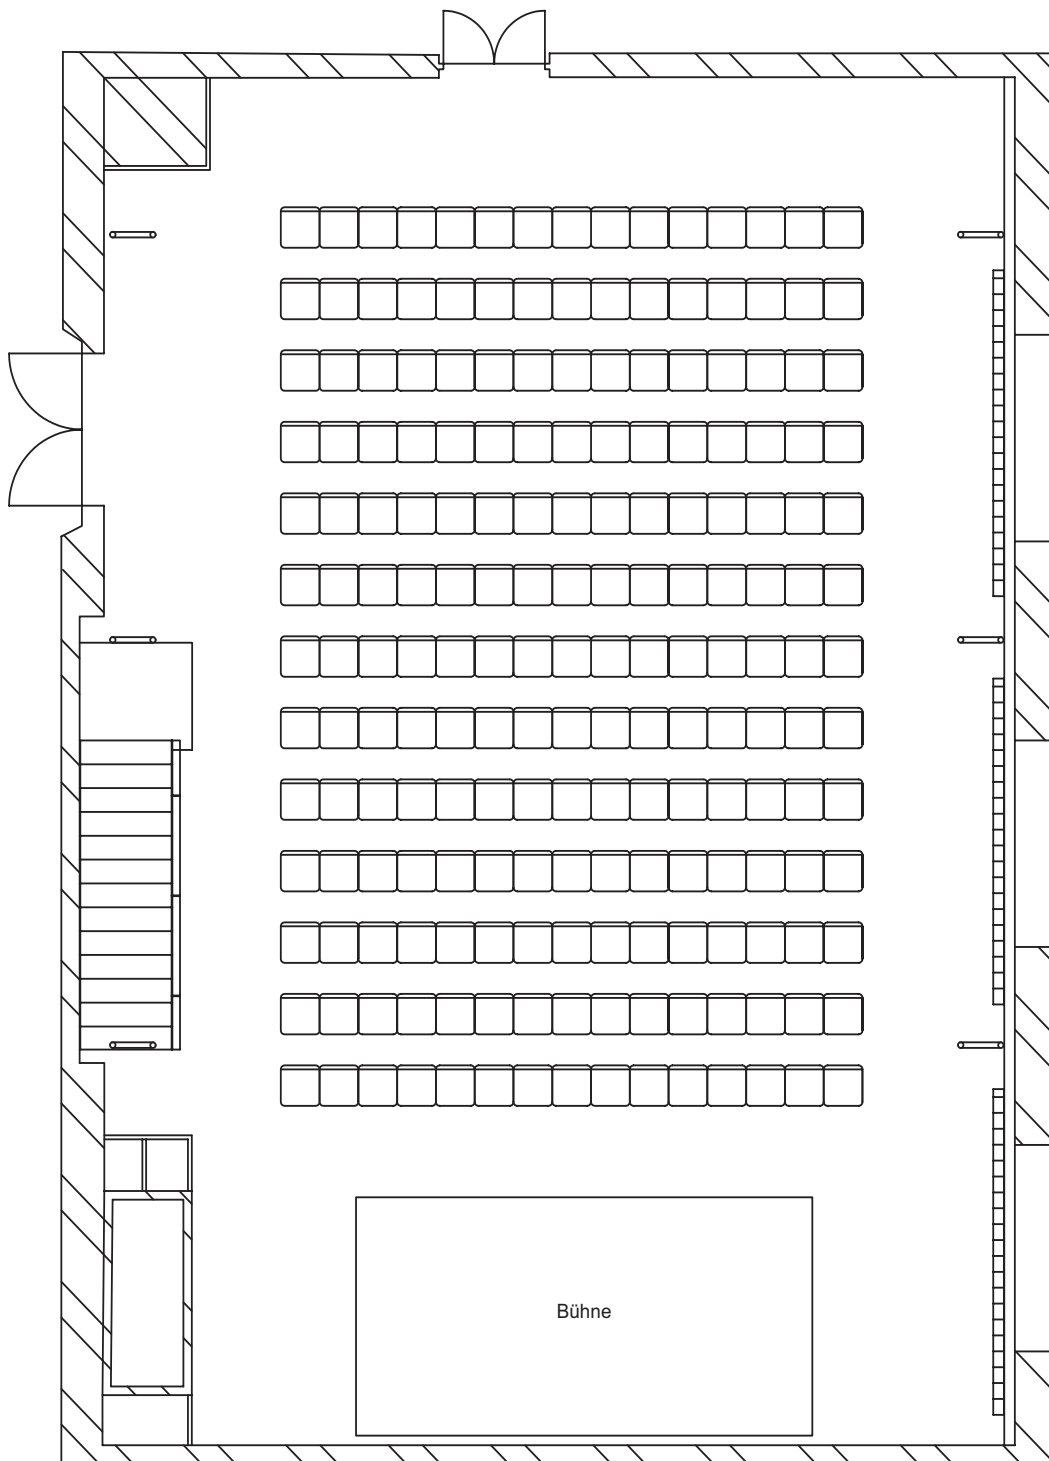

## Singsaal Parkett, Reihen 195, Szenenfläche 6x3 m

Stand: Juni 2012

### für Seminar, Vortrag

bis 195 Personen  
(195 Sitzplätze)

Reihenbestuhlung

195 Holzschalen-  
stühle, natur,  
gepolstert

**Fläche Parkett**  
173,40 m<sup>2</sup>  
(ohne Schrank,  
Treppenaufgang  
und Bühne)

12,00 m breit  
17,20 m lang

**Gema-Tarif U-VK**  
bis 200 m<sup>2</sup> (Parkett)  
bis 333 m<sup>2</sup> (Parkett  
und Galerie)

**Szenenfläche Bühne**  
18,00 m<sup>2</sup>

6,00 m breit  
3,00 m tief

### Reihenbestuhlung