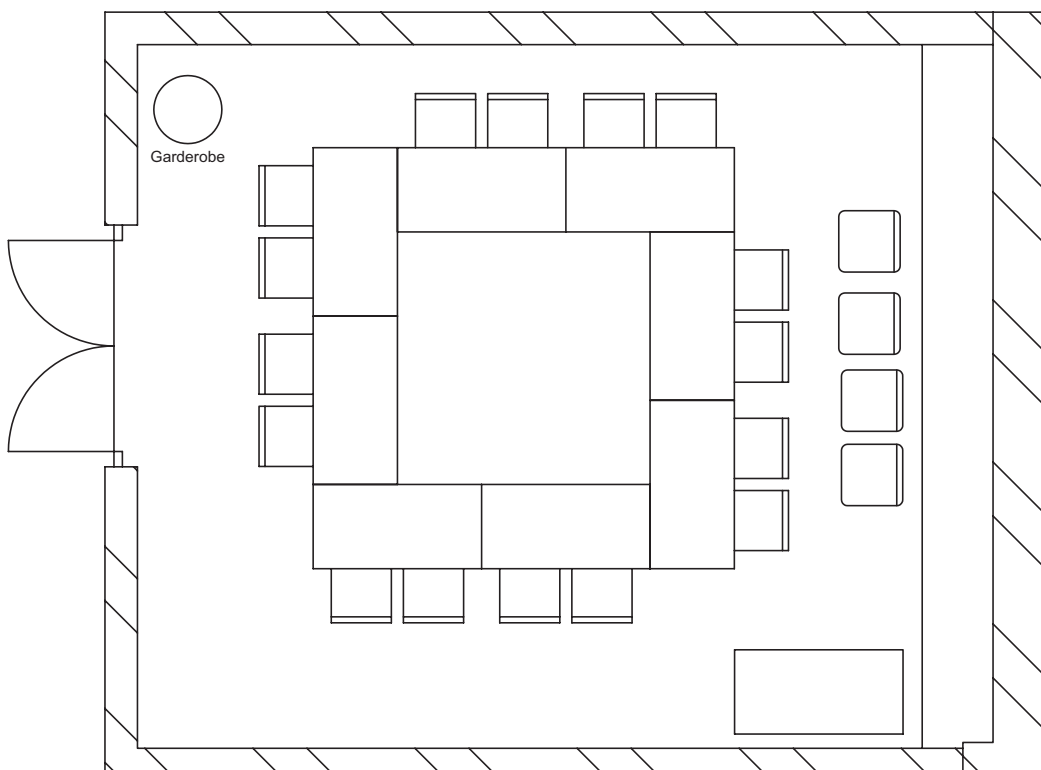

für Seminar, Gruppentreffen

bis 20 Personen
(20 Sitzplätze)

Seminarbestuhlung,
quadratisch

20 Holzschalenstühle,
natur, gepolstert

9 Seminartische,
70 x 140 cm

White-Board-
Wandtafel

Dachflächenfenster

Fläche
41,54 m²

7,10 m breit
5,85 m lang