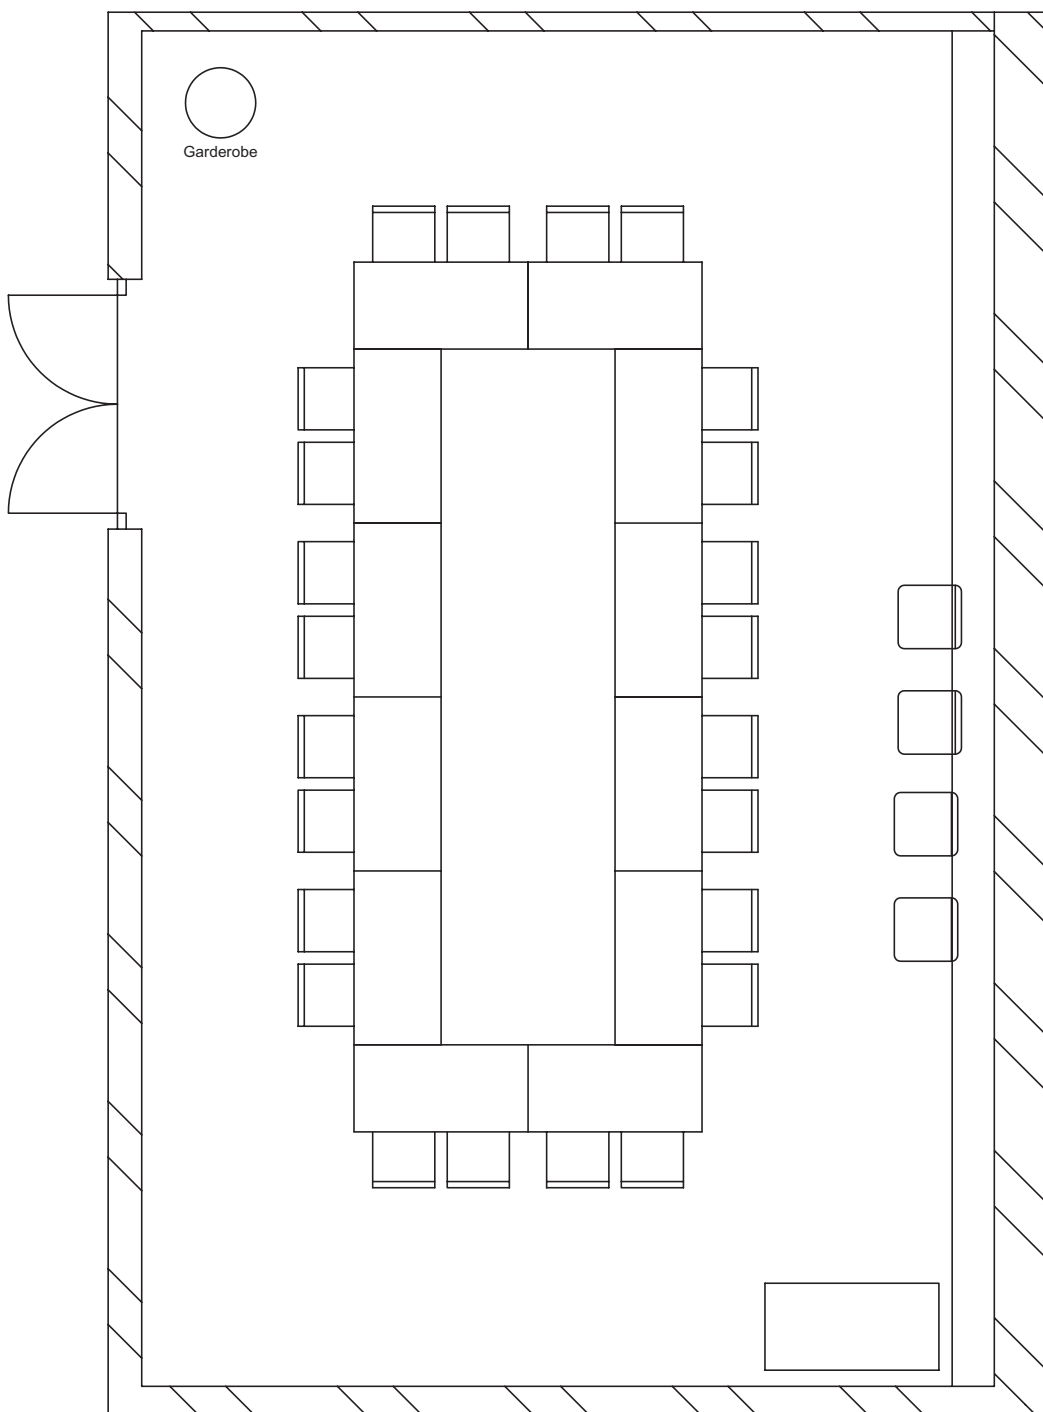

für Seminar, Gruppentreffen

bis 28 Personen
(28 Sitzplätze)

Seminarbestuhlung,
rechteckig

28 Holzschalenstühle,
natur, gepolstert

13 Seminartische,
70 x 140 cm

White-Board-
Wandtafel

Dachflächenfenster

Fläche
74,67 m²

6,85 m breit
10,90 m lang

Carré-Form
rechteckig