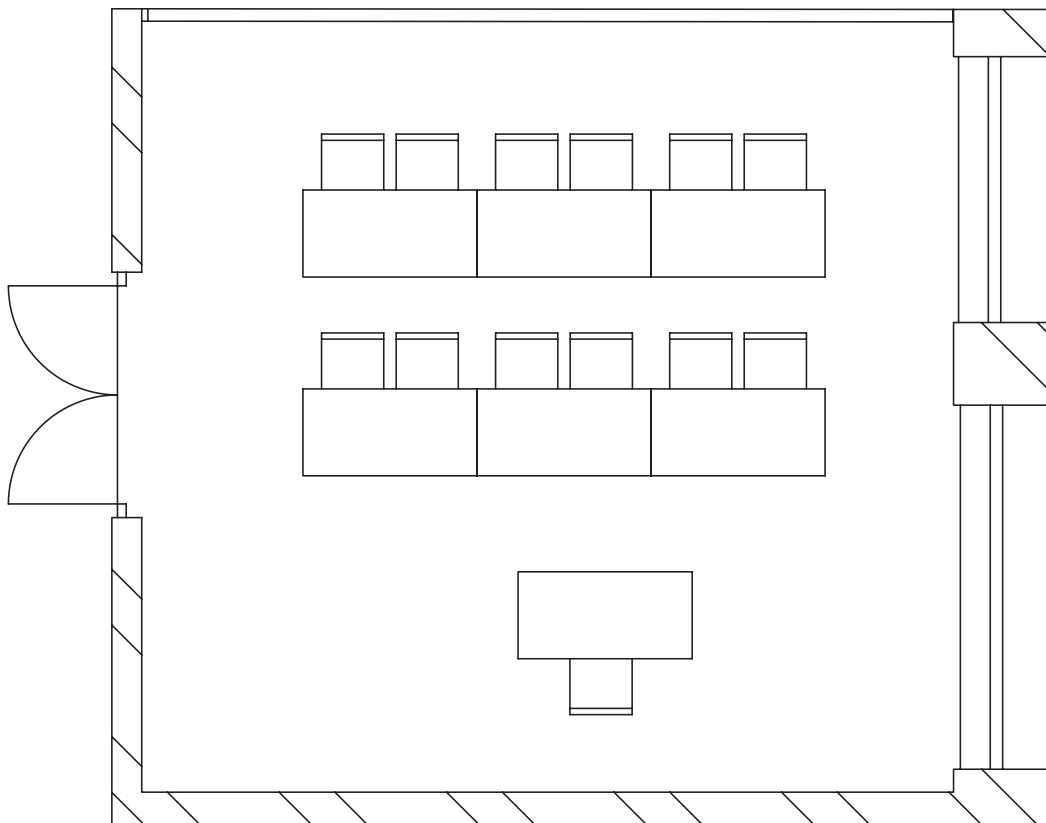

Stand: Juni 2012

für Seminar

bis 12 Personen
(12 Sitzplätze)

parlamentarische
Sitzordnung

12 Holzschalenstühle,
natur, gepolstert

6 Seminartische,
70 x 140 cm

1 Holzschalenstuhl,
natur, gepolstert
(für Referent)

1 Seminartisch,
70 x 140 cm
(für Referent)

White-Board-
Wandtafel

Fläche
40,64 m²

6,45 m breit
6,30 m lang