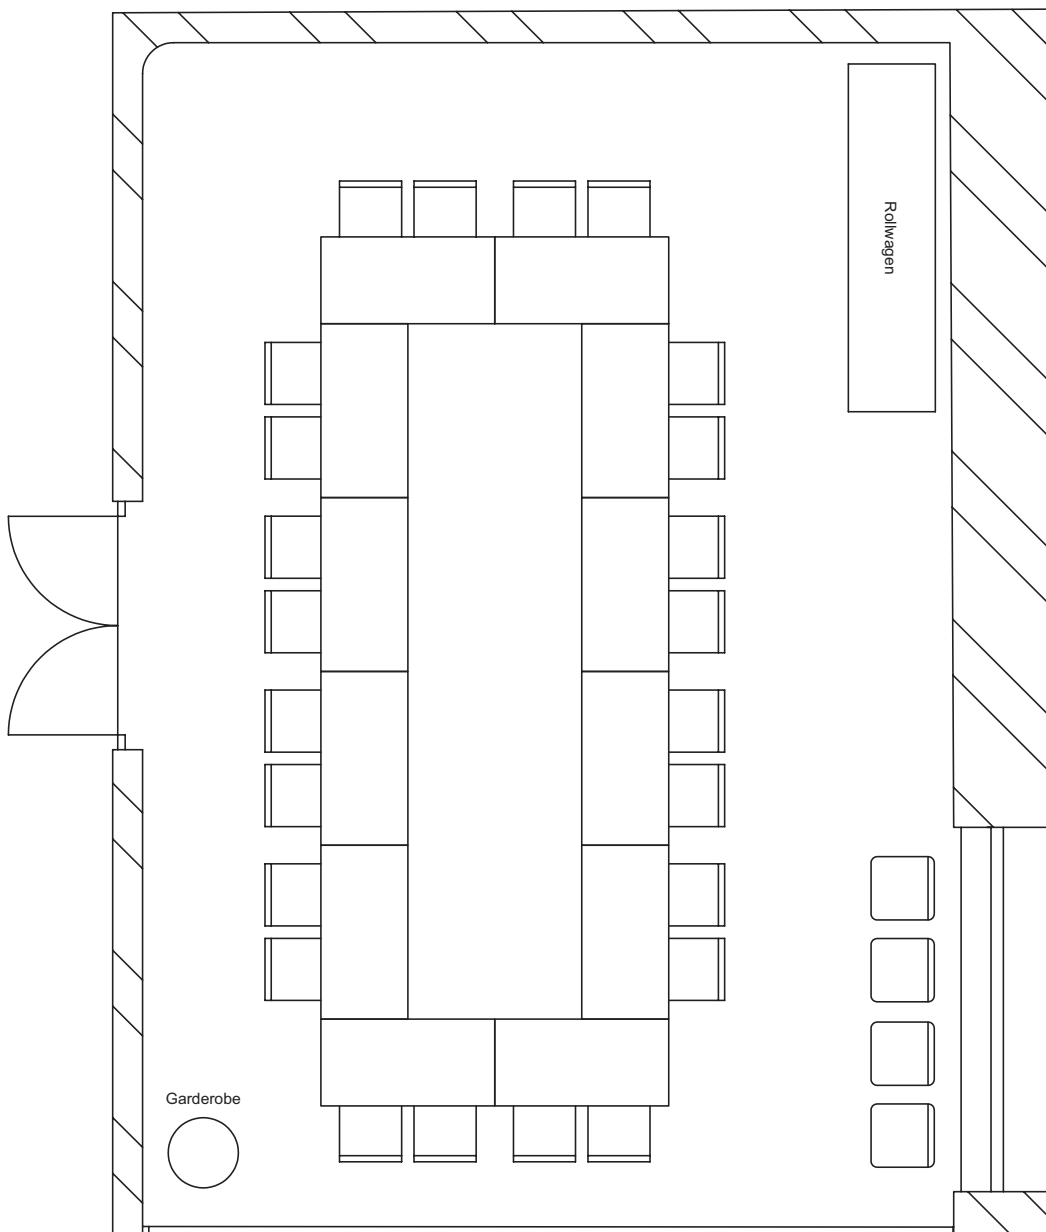

für Seminar, Gruppentreffen

bis 28 Personen
(28 Sitzplätze)

Seminarbestuhlung,
rechteckig

28 Holzschalenstühle,
natur, gepolstert

12 Seminartische,
70 x 140 cm

White-Board-
Wandtafel

Fläche
61,53 m²

6,45 m breit
9,54 m lang