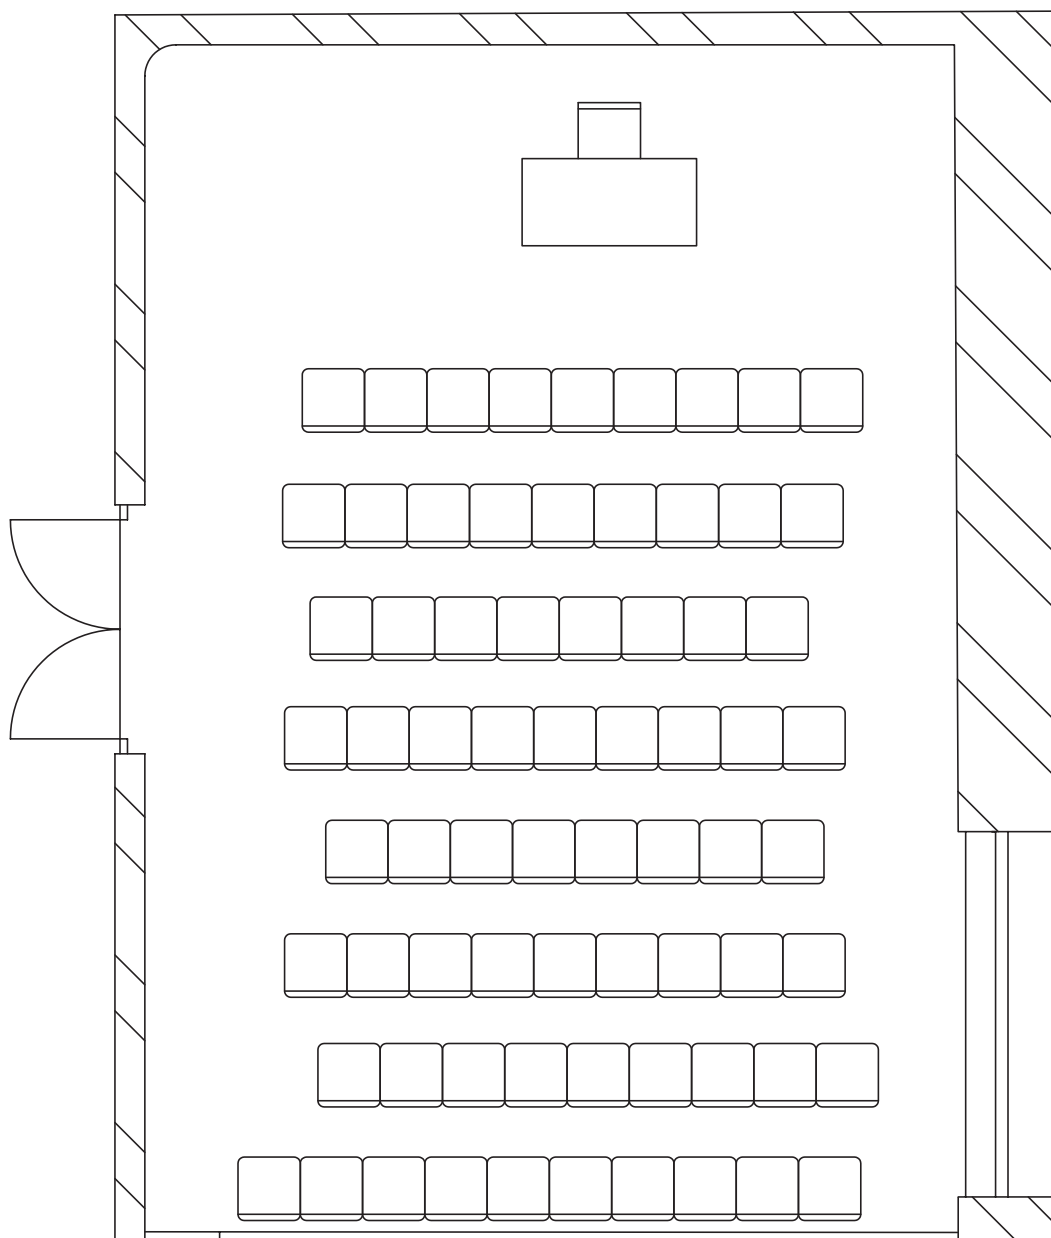

für Seminar, Vortrag

bis 70 Personen
(70 Sitzplätze)

Reihenbestuhlung

70 Holzschalenstühle,
natur, gepolstert

1 Holzschalenstuhl,
natur, gepolstert
(für Referent)

1 Seminartisch,
70 x 140 cm
(für Referent)

White-Board-
Wandtafel

Fläche
61,53 m²

6,45 m breit
9,54 m lang

Gema-Tarif U-VK
bis 100 m²

Reihenbestuhlung