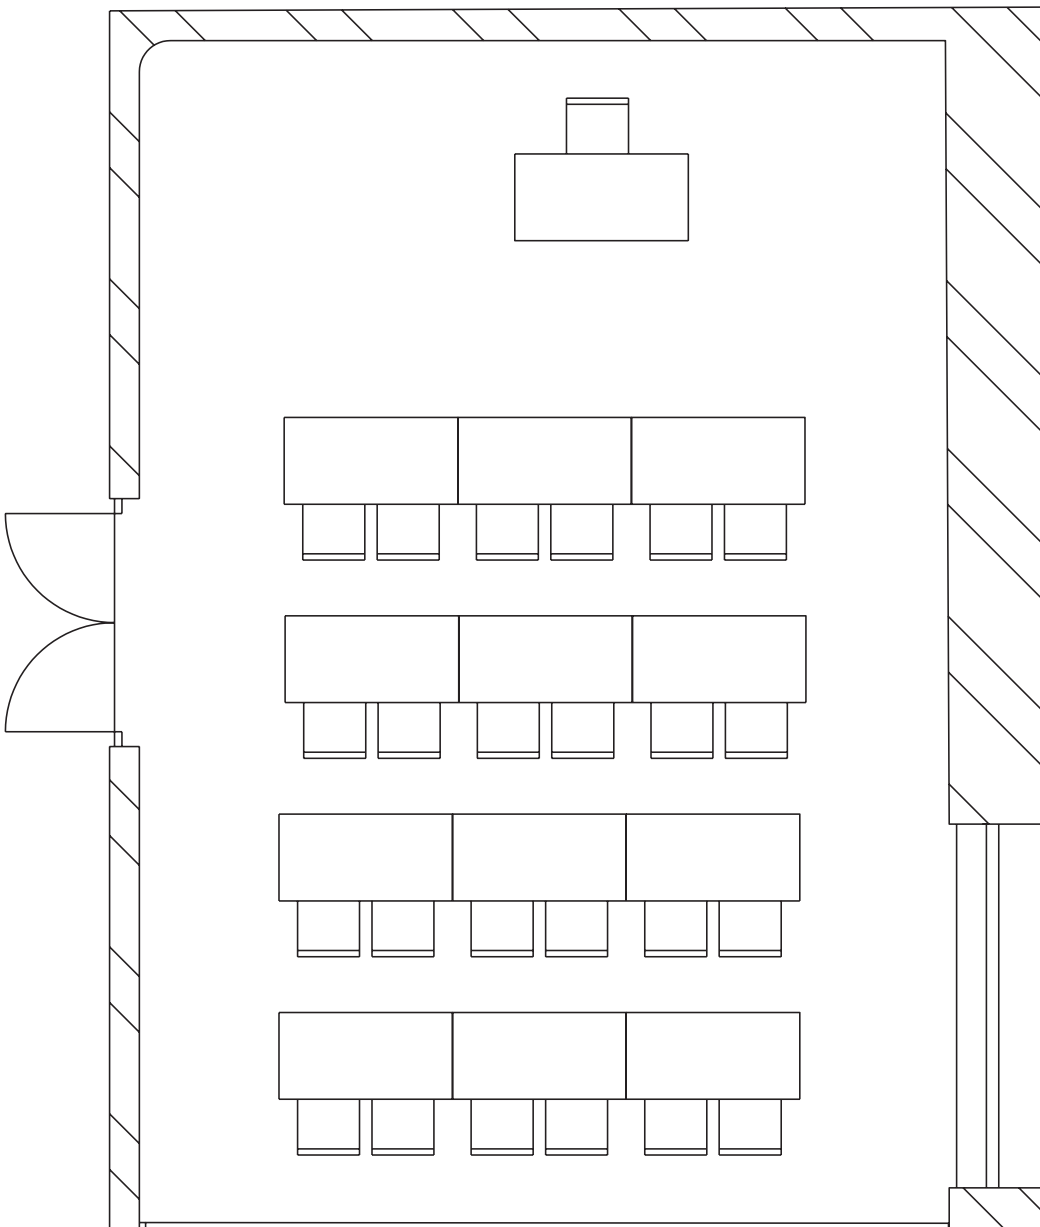

Stand: Juni 2012

für Seminar

bis 24 Personen
(24 Sitzplätze)

parlamentarische
Sitzordnung

24 Holzschalenstühle,
natur, gepolstert

12 Seminartische,
70 x 140 cm

1 Holzschalenstuhl,
natur, gepolstert
(für Referent)

1 Seminartisch,
70 x 140 cm
(für Referent)

White-Board-
Wandtafel

Fläche
61,53 m²

6,45 m breit
9,54 m lang