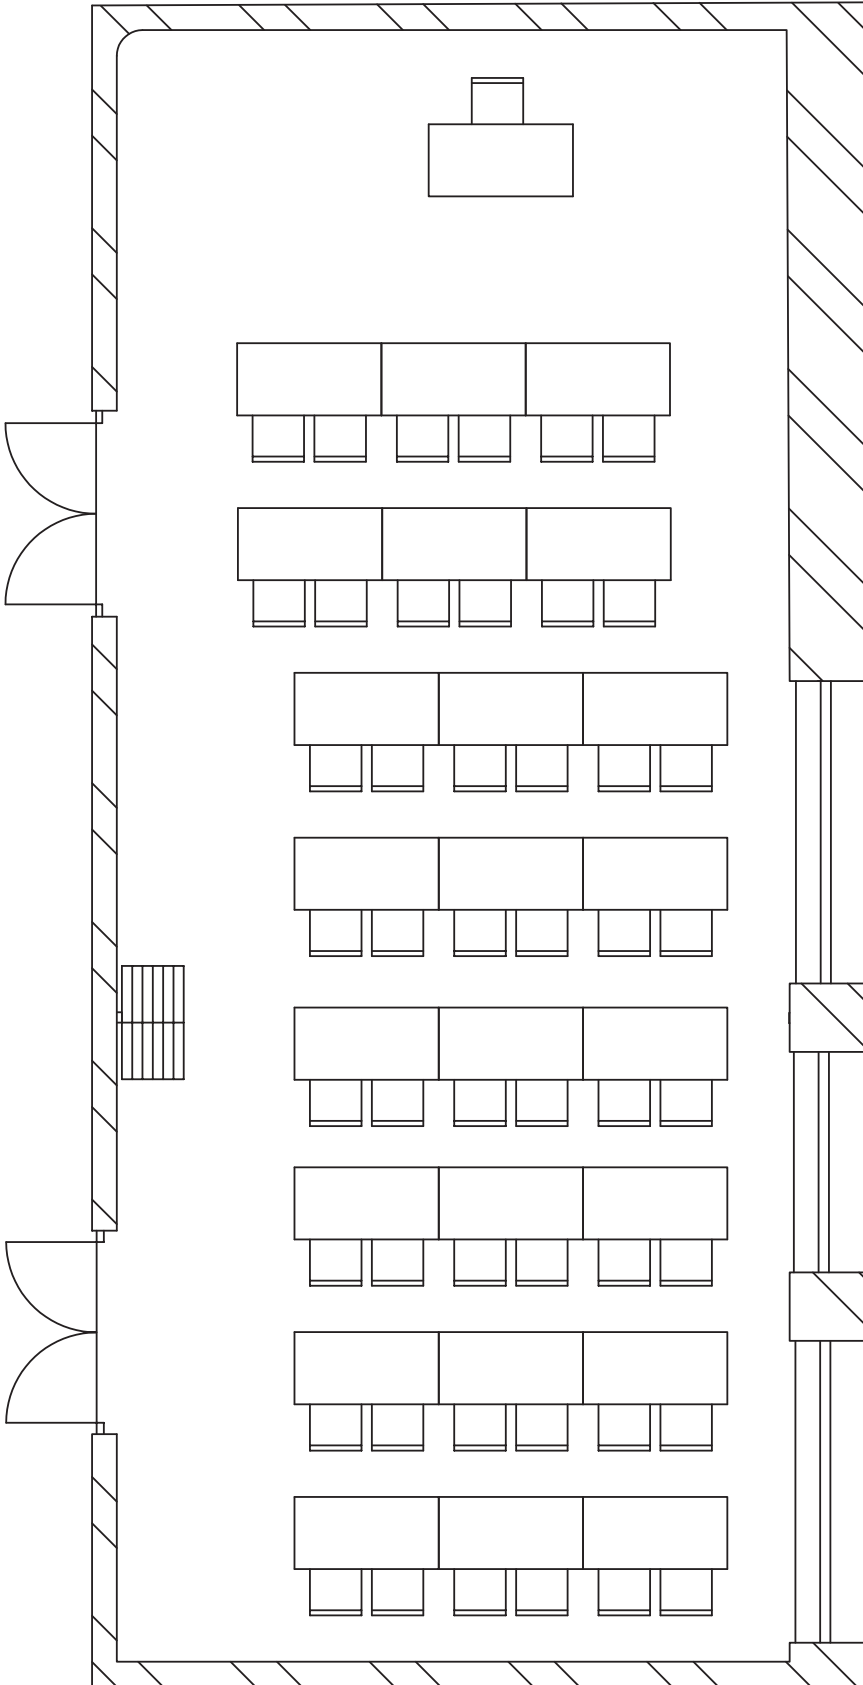

Stand: Juni 2012

für Seminar

bis 48 Personen
(48 Sitzplätze)

parlamentarische
Sitzordnung

48 Holzschalenstühle,
natur, gepolstert

24 Seminartische,
70 x 140 cm

1 Holzschalenstuhl,
natur, gepolstert
(für Referent)

1 Seminartisch,
70 x 140 cm
(für Referent)

2 White-Board-
Wandtafeln

Trennwand offen

Fläche
95,17 m²
(ohne Dachschräge)

6,45 m breit
15,87 m lang