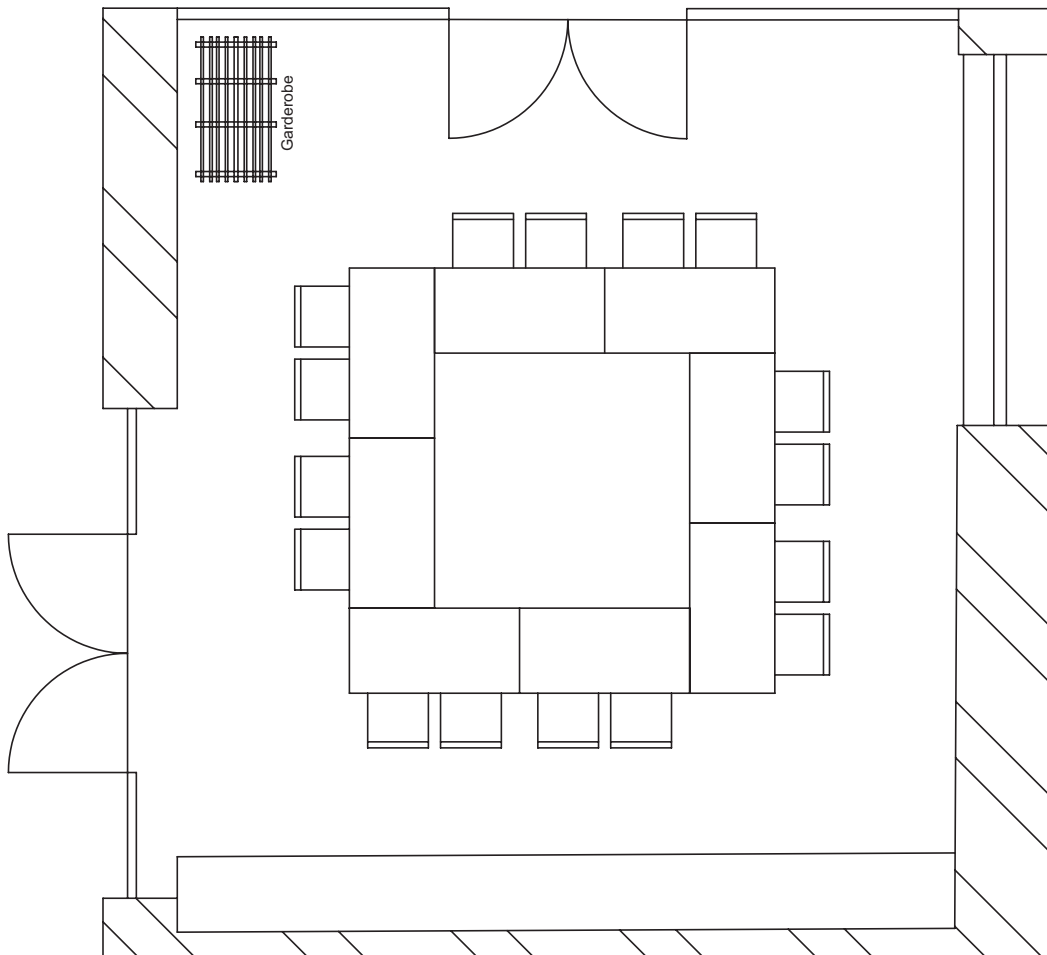

## Raum 403 Seminar 16

Stand: Juni 2012

### für Seminar

bis 16 Personen

Seminarbestuhlung,  
quadratisch

16 Holzschalenstühle,  
natur, gepolstert

8 Seminartische,  
70 x 140 cm

**Fläche**  
44,64 m<sup>2</sup>

6,20 m breit  
7,20 m lang

**Carré-Form**  
quadratisch