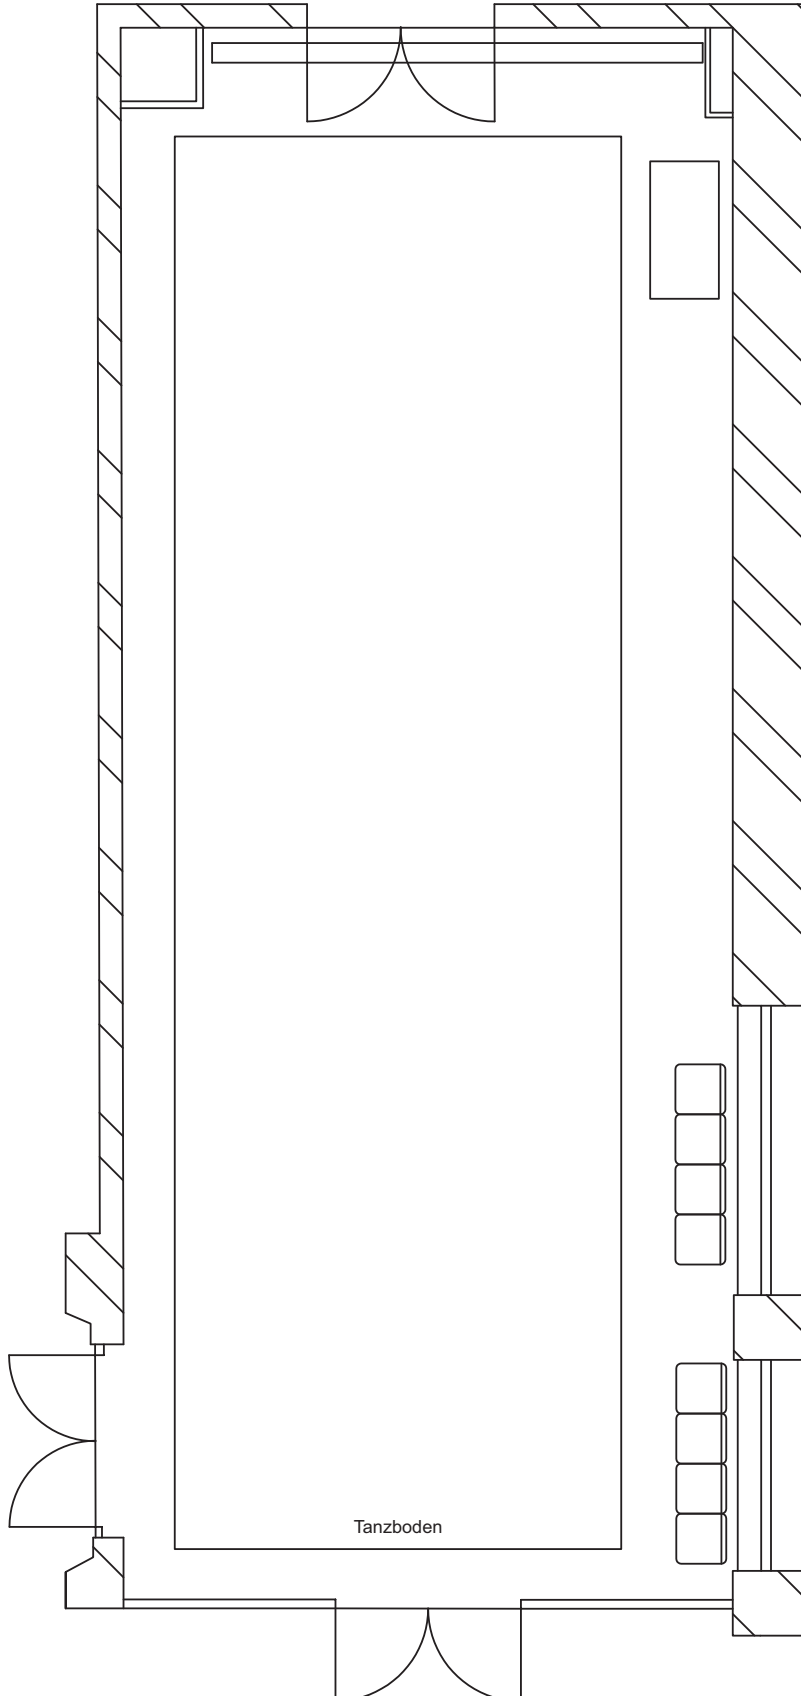

für Kurs

bis 25 Personen

unbestuhlt

Ballettspiegel

Braig-Schwingboden

Tanzboden

8 Holzschalenstühle,
natur, gepolstert

Kombigerät
CD und Kassette

Fläche

99,20 m²

6,20 m breit
16,00 m lang

Unbestuhlt