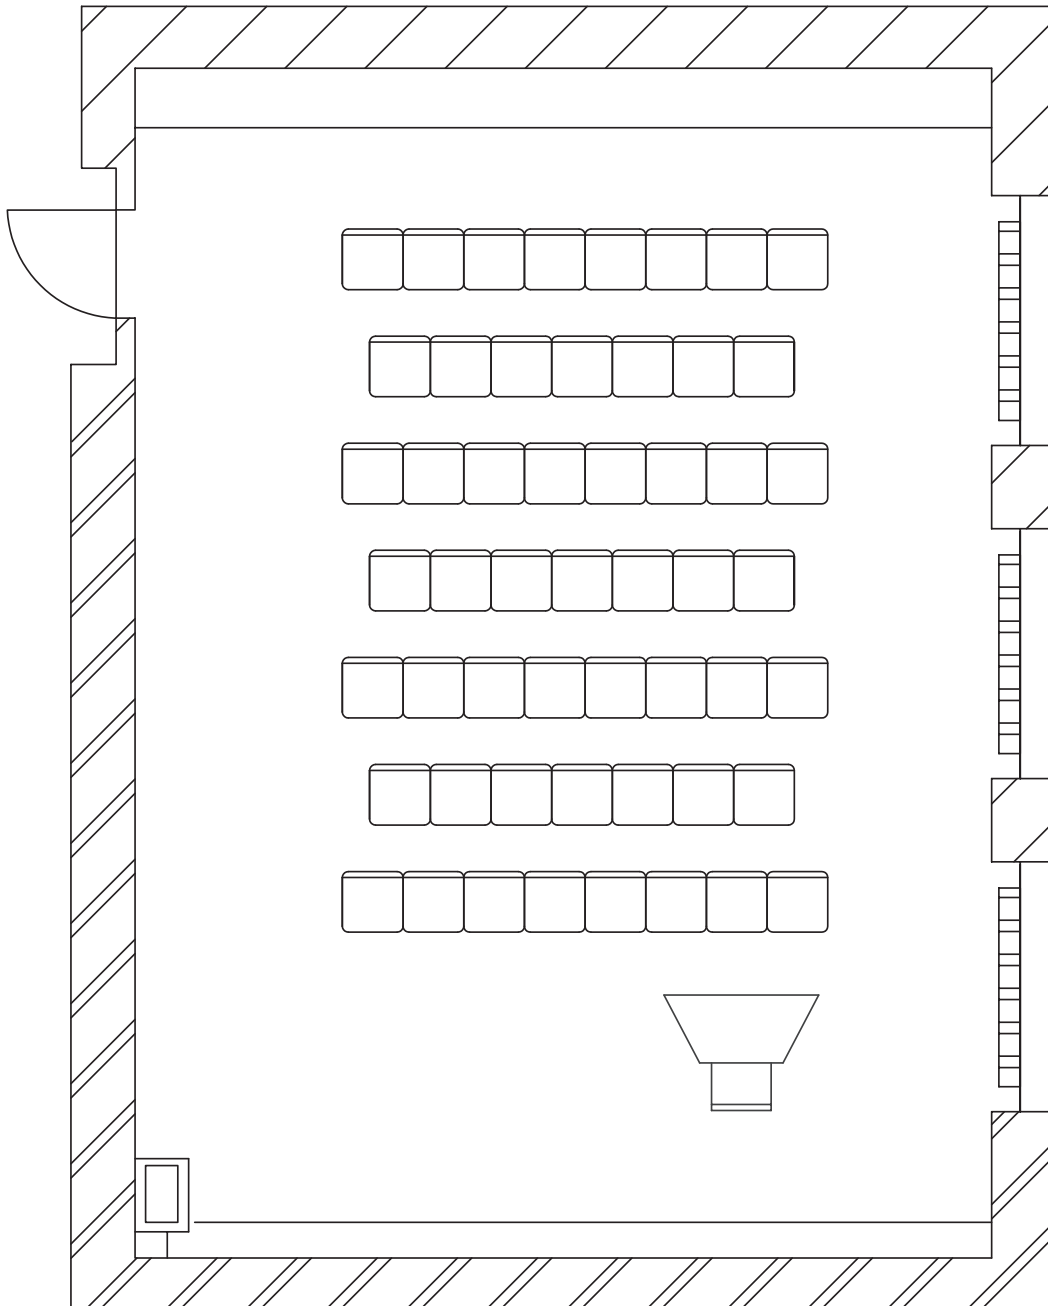

**für Seminar,
Vortrag**

bis 50 Personen

Reihenbestuhlung

50 schwarze
Holzschalenstühle,
gepolstert

Wandtafel, grün
(Kreidetafel)

Fläche
66,69 m²

7,20 m breit
9,50 m lang

Reihenbestuhlung