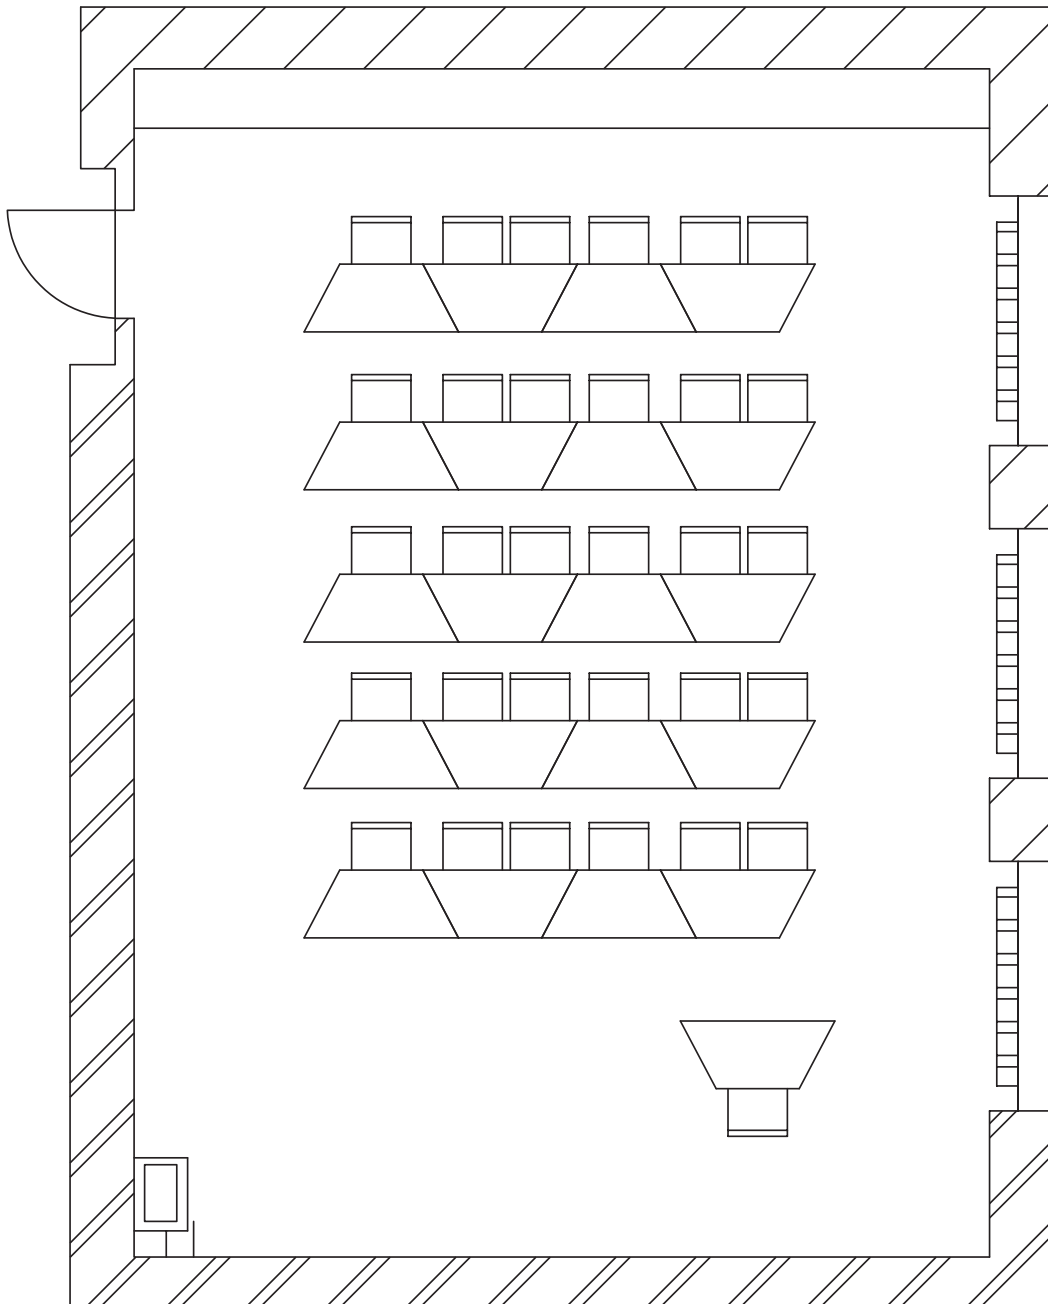

für Seminar

bis 30 Personen

Klassenzimmer-
Sitzordnung,
parlamentarisch

30 Stühle, grau

23 Tische, grau

Wandtafel, grün
(Kreidetafel)

Fläche
66,69 m²

7,20 m breit
9,50 m lang