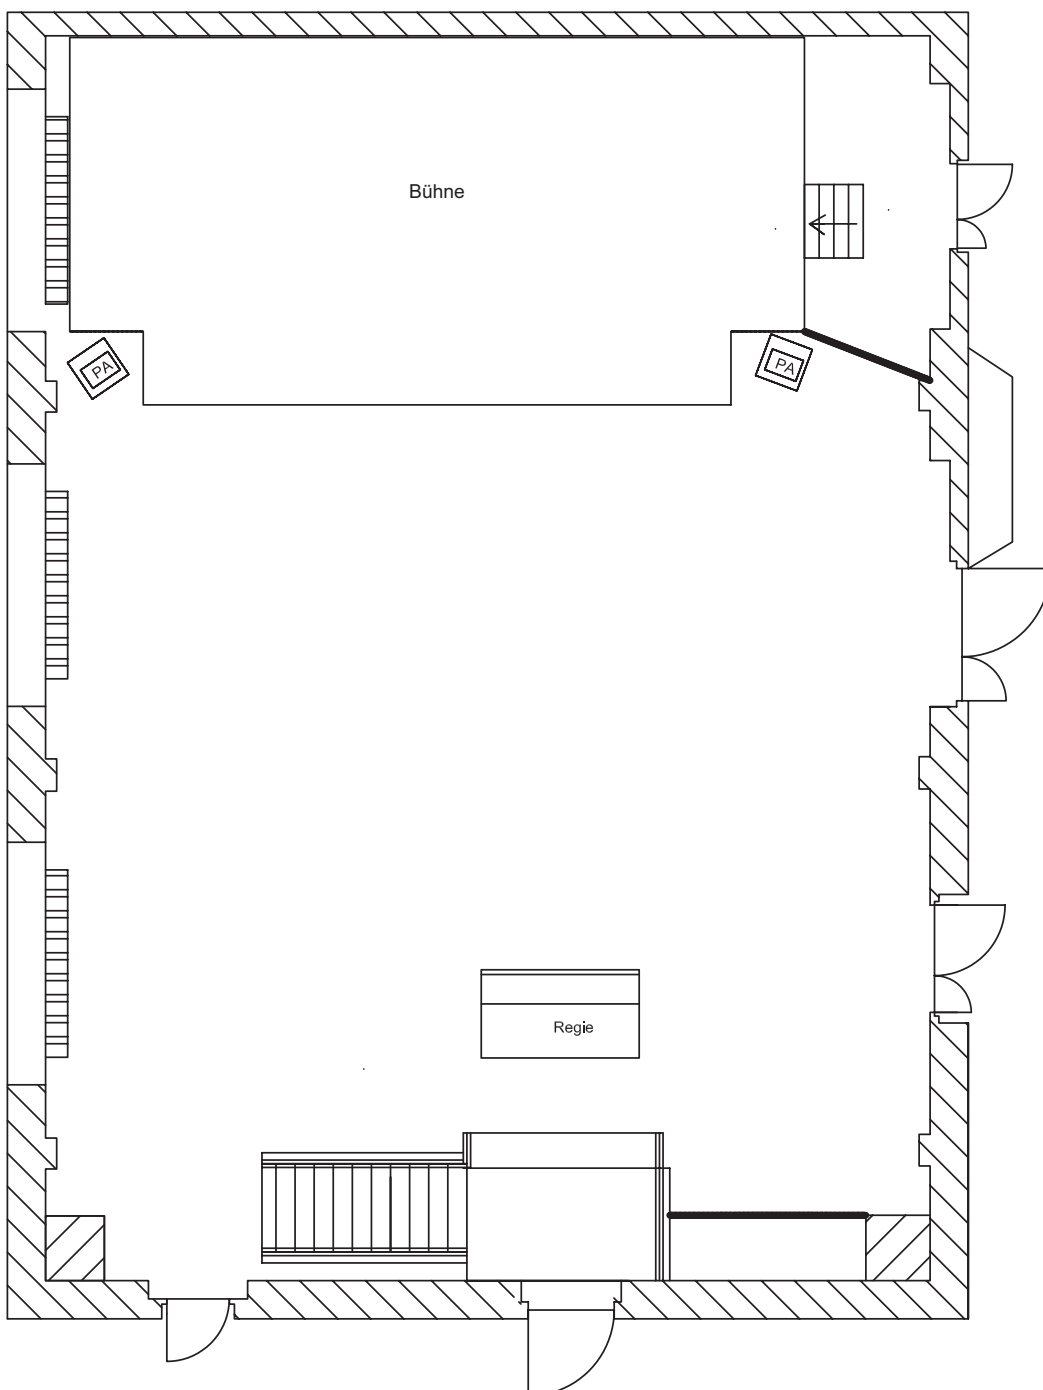

Stand: Juni 2012

für Bühnen- veranstaltung

bis 427 Personen
(Stehplätze)

Parkett

unbestuhlt

Erweiterung
mit Empore
(123 Sitzplätze)
auf 550 Personen

Fläche

153,96 m²
ohne Bühne

12,04 m breit
16,94 m lang

Gema-Tarif U-VK
bis 200 m²

Bühne

50,00 m²

10,00 m breit
5,00 m tief

Unbestuhlt