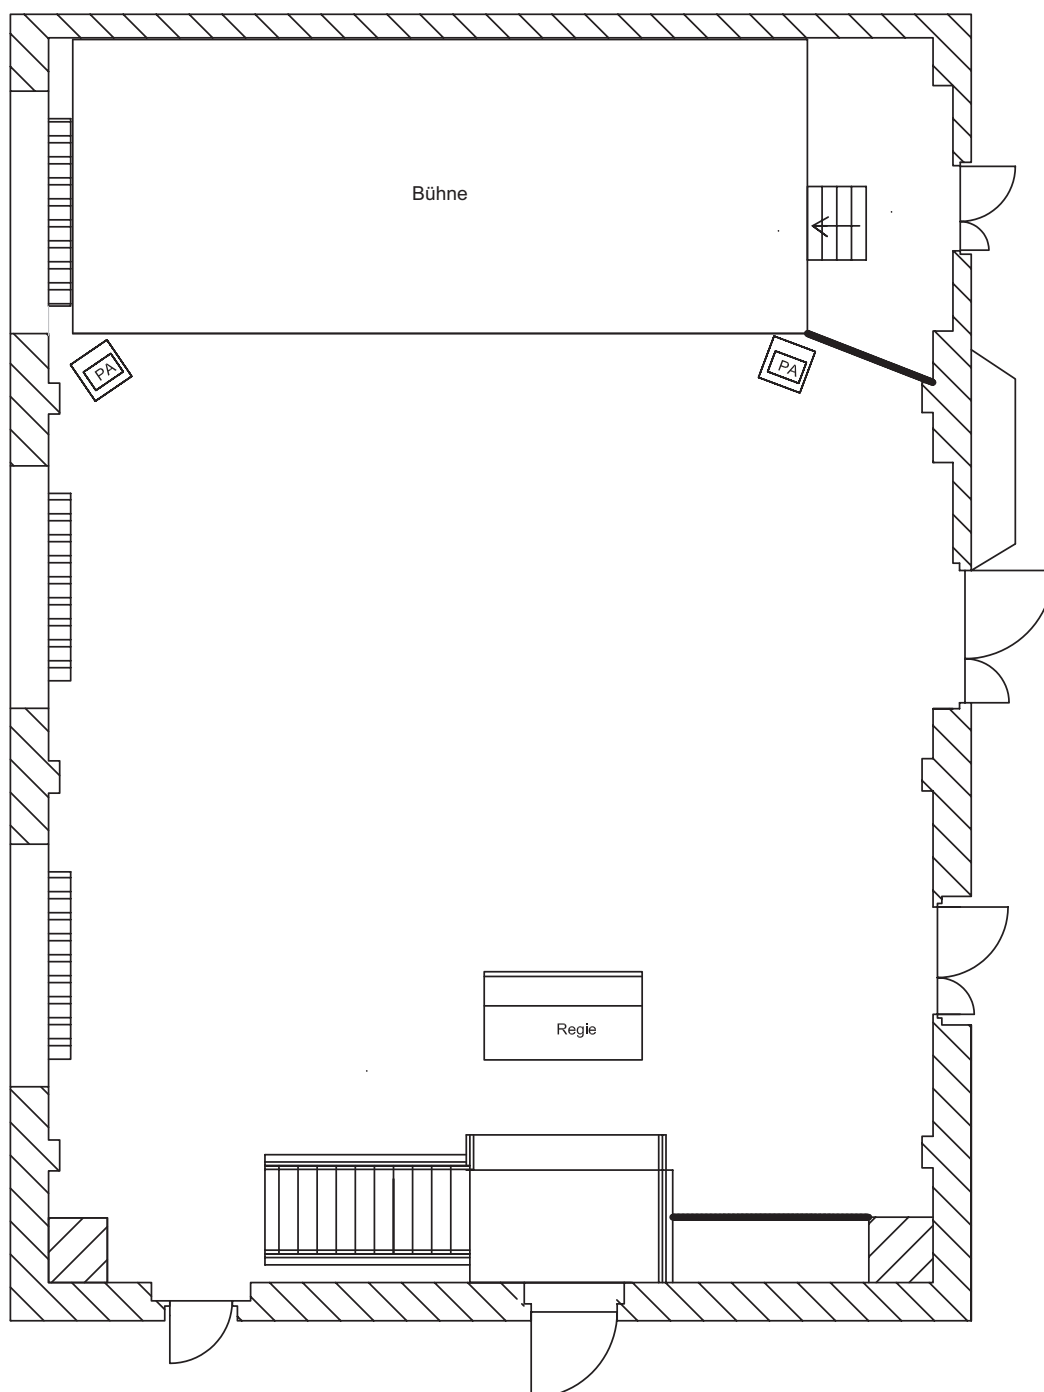

Stand: Juni 2012

für Bühnen- veranstaltung

bis 477 Personen
(Stehplätze)

Parkett

unbestuhlt

Erweiterung
mit Empore
(123 Sitzplätze)
auf 600 Personen

Fläche

163,96 m²
ohne Bühne

12,04 m breit
16,94 m lang

Gema-Tarif U-VK
bis 200 m²

Bühne

40,00 m²

10,00 m breit
4,00 m tief

Unbestuhlt