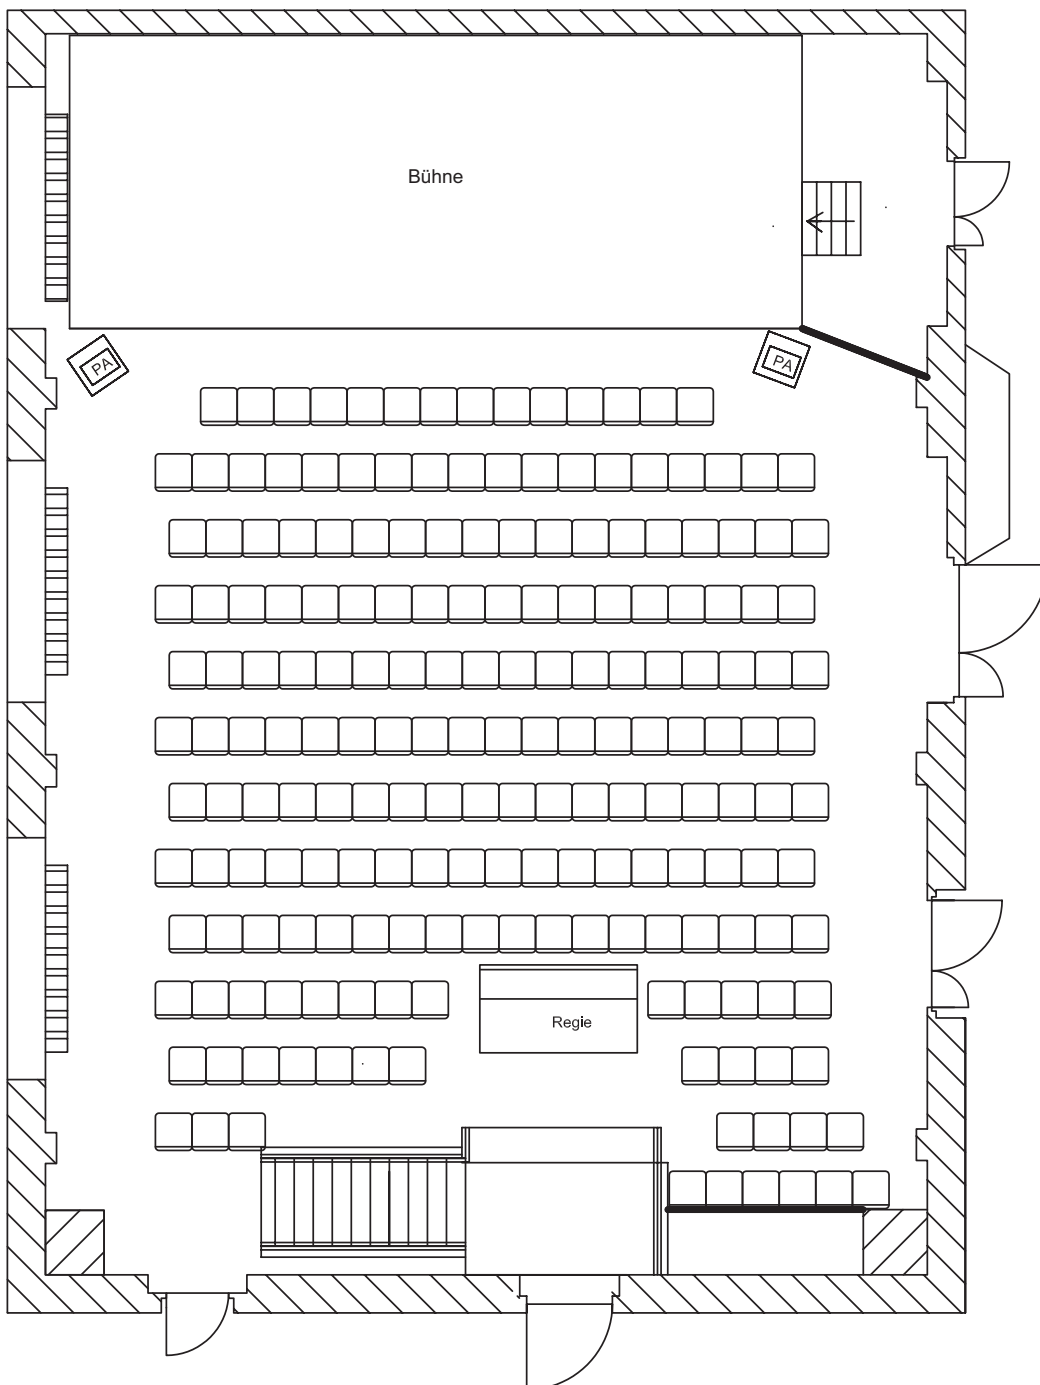

Stand: Juni 2012

für Bühnen- veranstaltung

bis 195 Personen
(195 Sitzplätze)

Parkett

Reihenbestuhlung

195 schwarze
Holzschalenstühle,
gepolstert

Erweiterung
mit Empore
(123 Sitzplätze)
auf 318 Personen

Fläche

163,96 m²
ohne Bühne

12,04 m breit
16,94 m lang

Gema-Tarif U-VK
bis 200 m²

Bühne

40,00 m²

10,00 m breit
4,00 m tief

Reihenbestuhlung