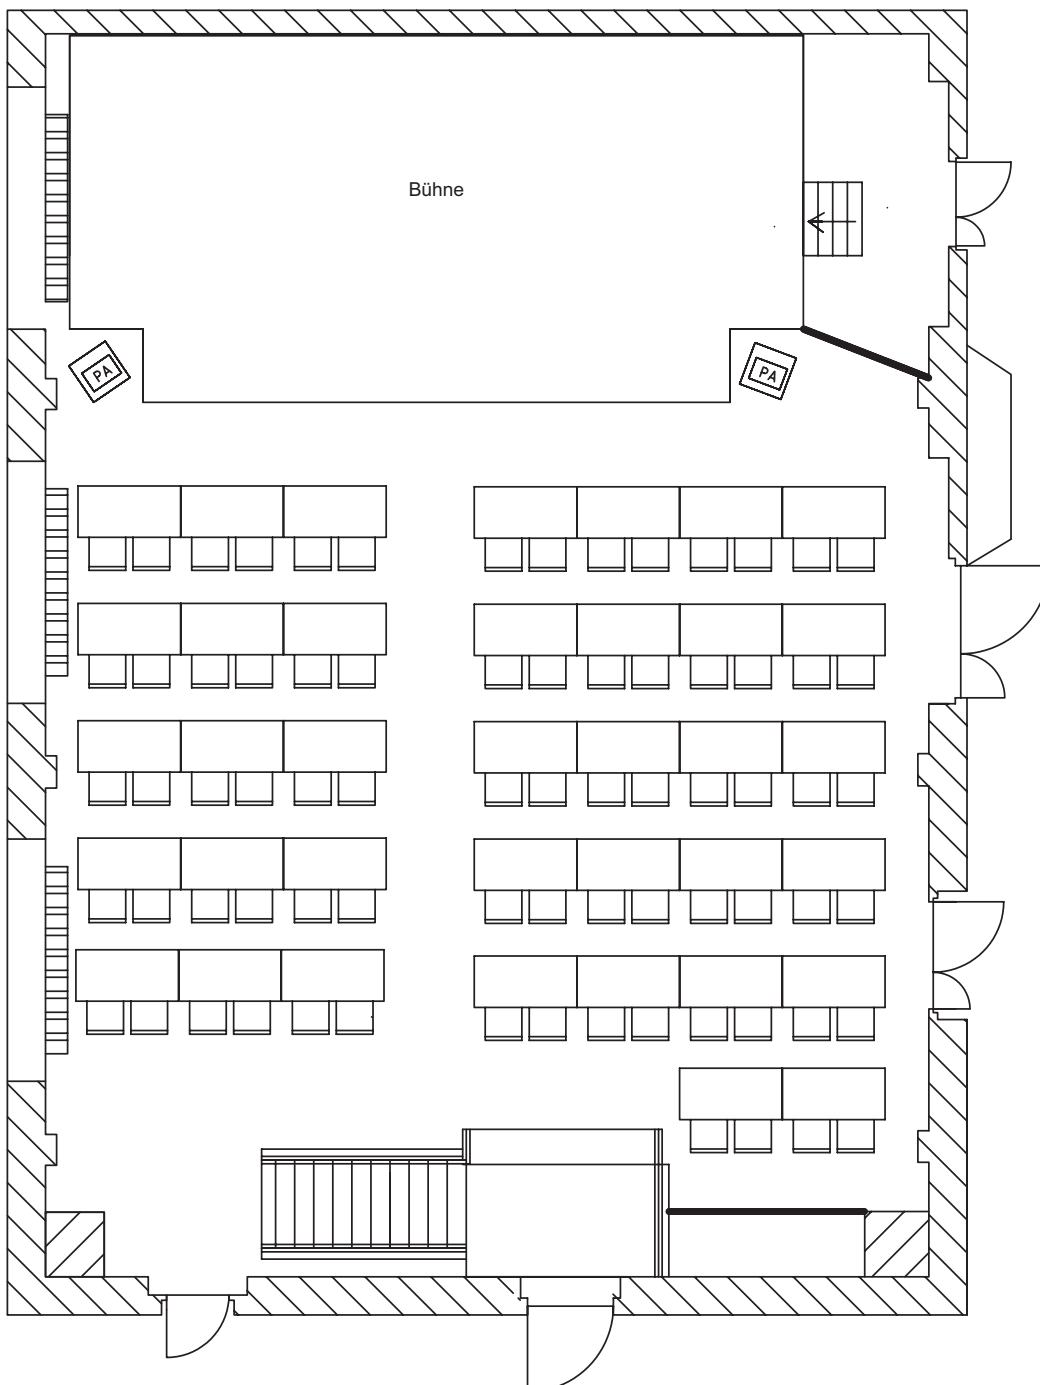

Malersaal Parkett, parlamentarisch 74, Bühne 10 x 5 m

Stand: Juni 2012

für Seminar

bis 74 Personen
(74 Sitzplätze)

Parkett

parlamentarische
Sitzordnung

74 schwarze
Holzschaalenstühle,
gepolstert

37 Seminartische,
70 x 140 cm

Erweiterung
mit Empore
(123 Sitzplätze,
Reihenbestuhlung)
auf 197 Personen

Fläche

153,96 m²
ohne Bühne

12,04 m breit
16,94 m lang

Bühne

50,00 m²

10,00 m breit
5,00 m tief