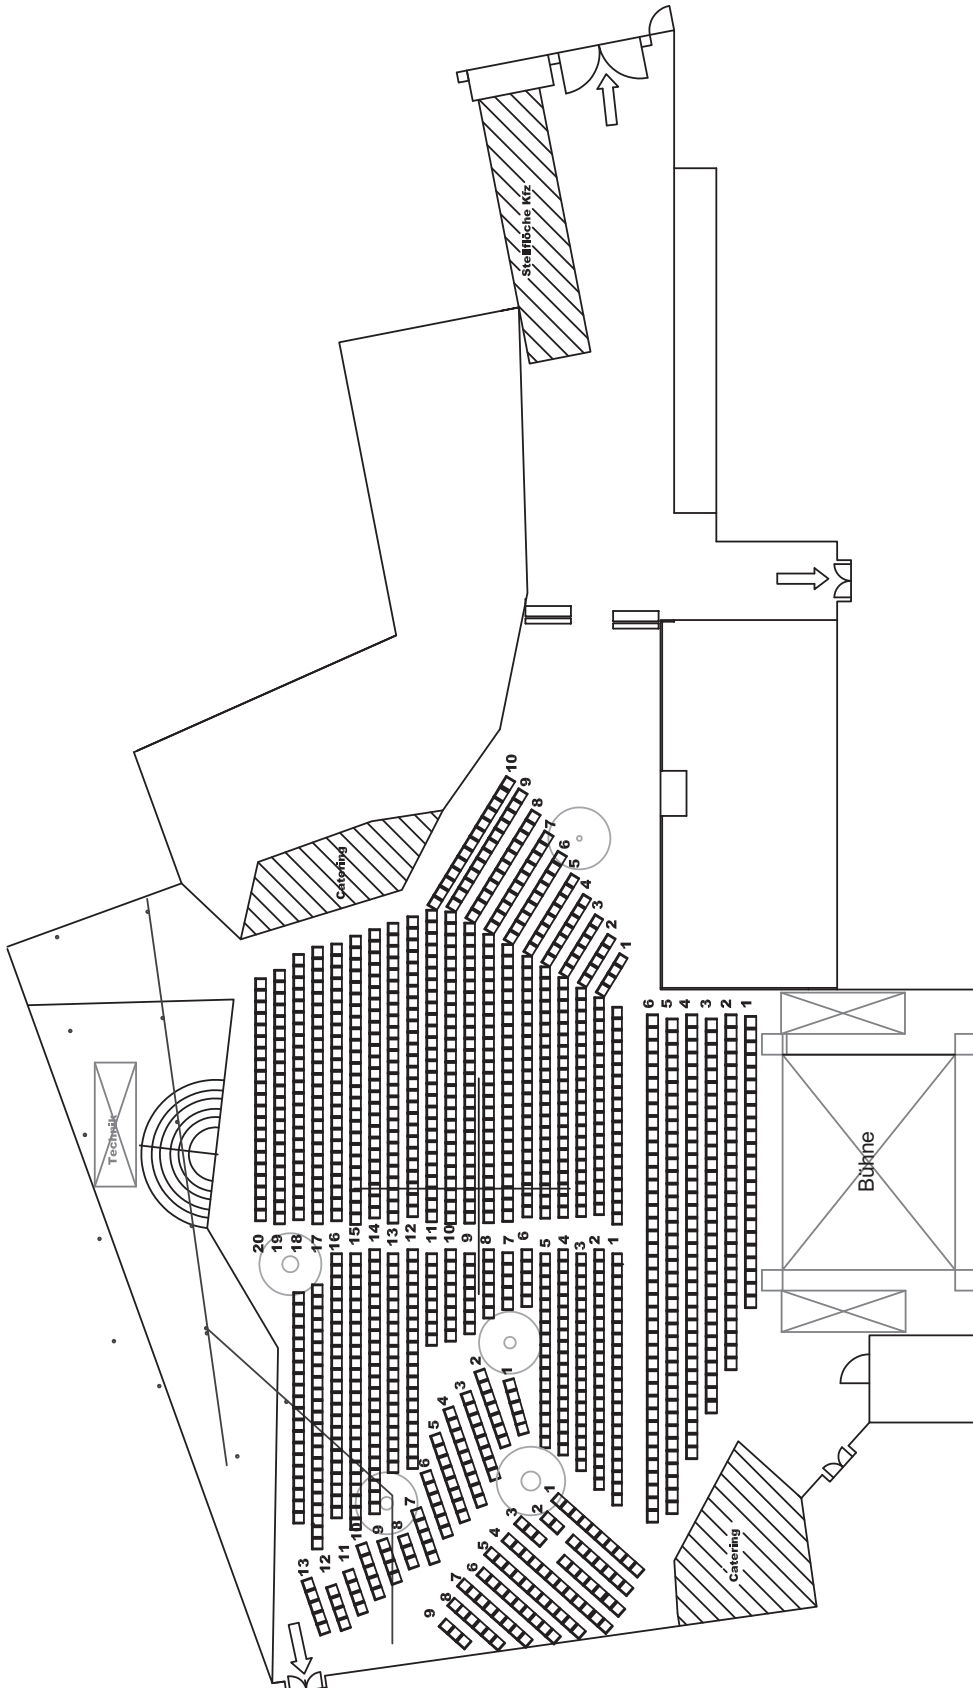

## Innenhof Reihens 1.178, Veranstaltung

Stand: Juni 2012

### für Open-Air-Veranstaltung

bis 1.178 Personen im Innenhof

Reihenbestuhlung

1.178 Sitzplätze mit Kunststoff-Stühlen

**Fläche Bühne**  
120,00 m<sup>2</sup>

12,00 m breit  
10,00 m tief

**Gema-Tarif U-VK**  
bis 1.332 m<sup>2</sup>

### Reihenbestuhlung