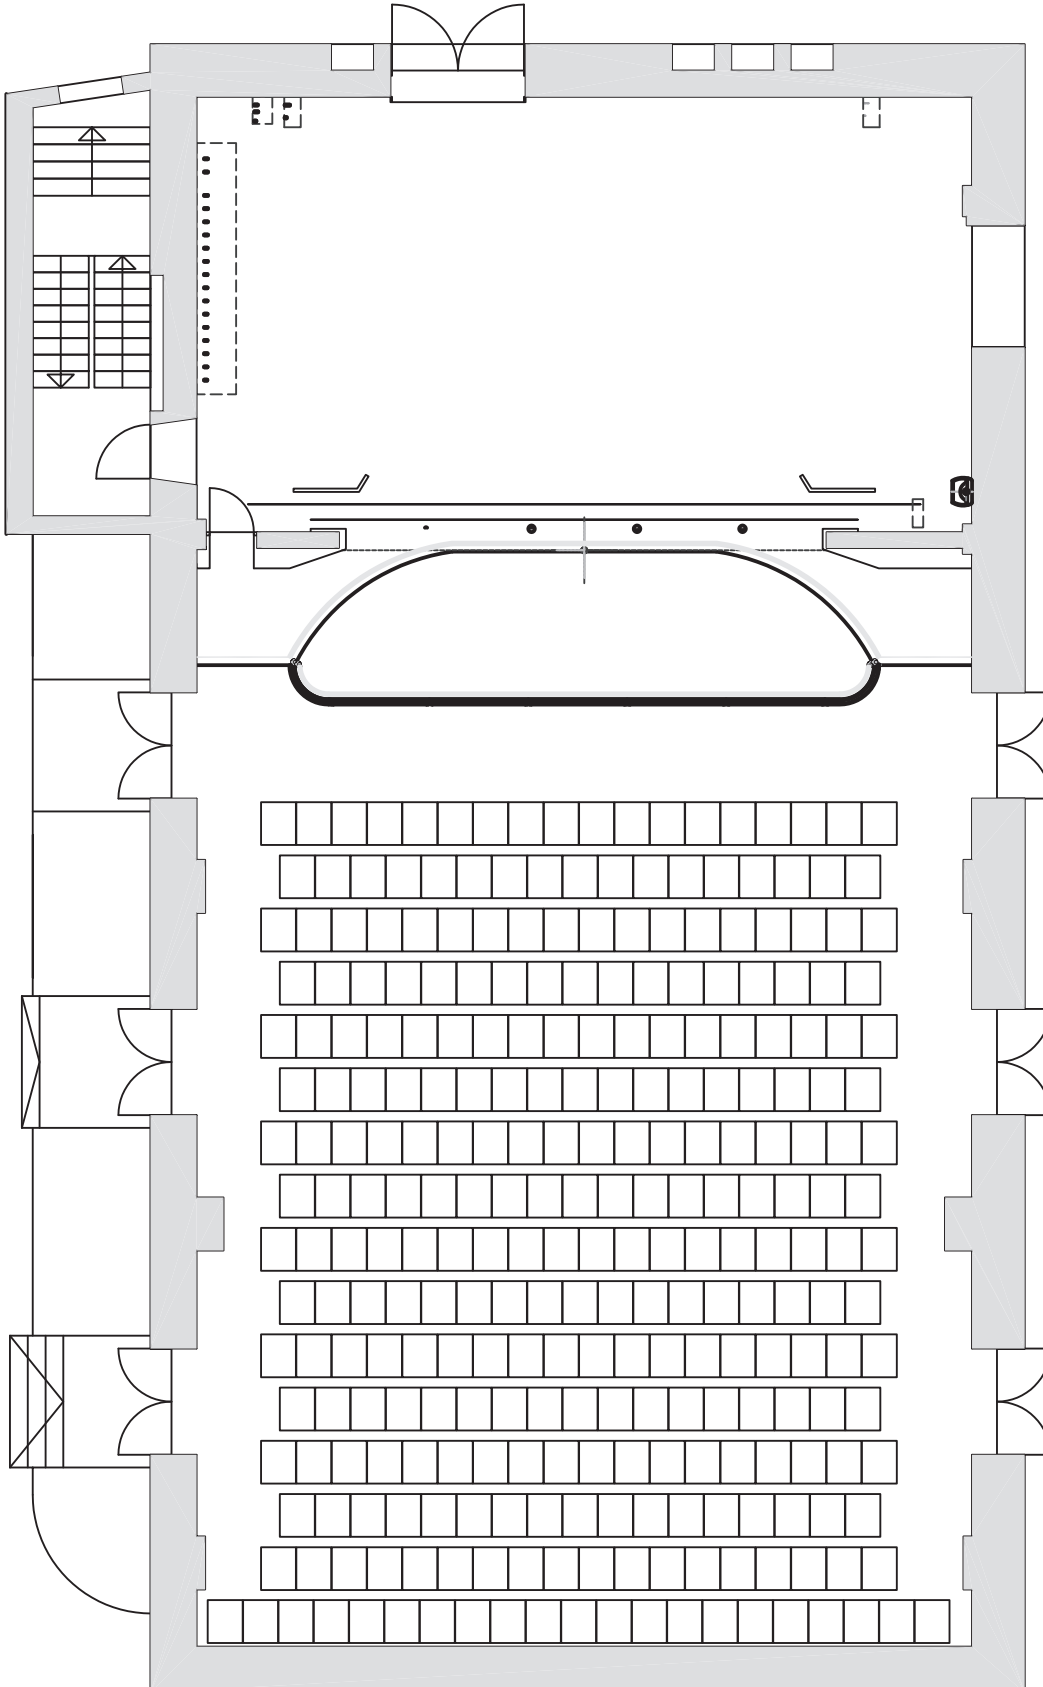

Stand: Juni 2012

für Bühnen- veranstaltung, Vortrag

bis 284 Personen
(284 Sitzplätze)

Parkett

Reihenbestuhlung

284 Sitzplätze
mit rotem Polster

fest montierte
Sitzplätze

ansteigende
Zuschauerränge

Fläche Parkett
174,40 m²

11,76 m breit
14,38 m lang

Gema-Tarif U-VK
bis 200 m²

Szenenfläche Bühne
63 m²
(zzgl. 8 m breite
Vorbühne)

Fläche Bühne
101,37 m² (gesamt)

11,76 m breit
8,62 m tief

Reihenbestuhlung