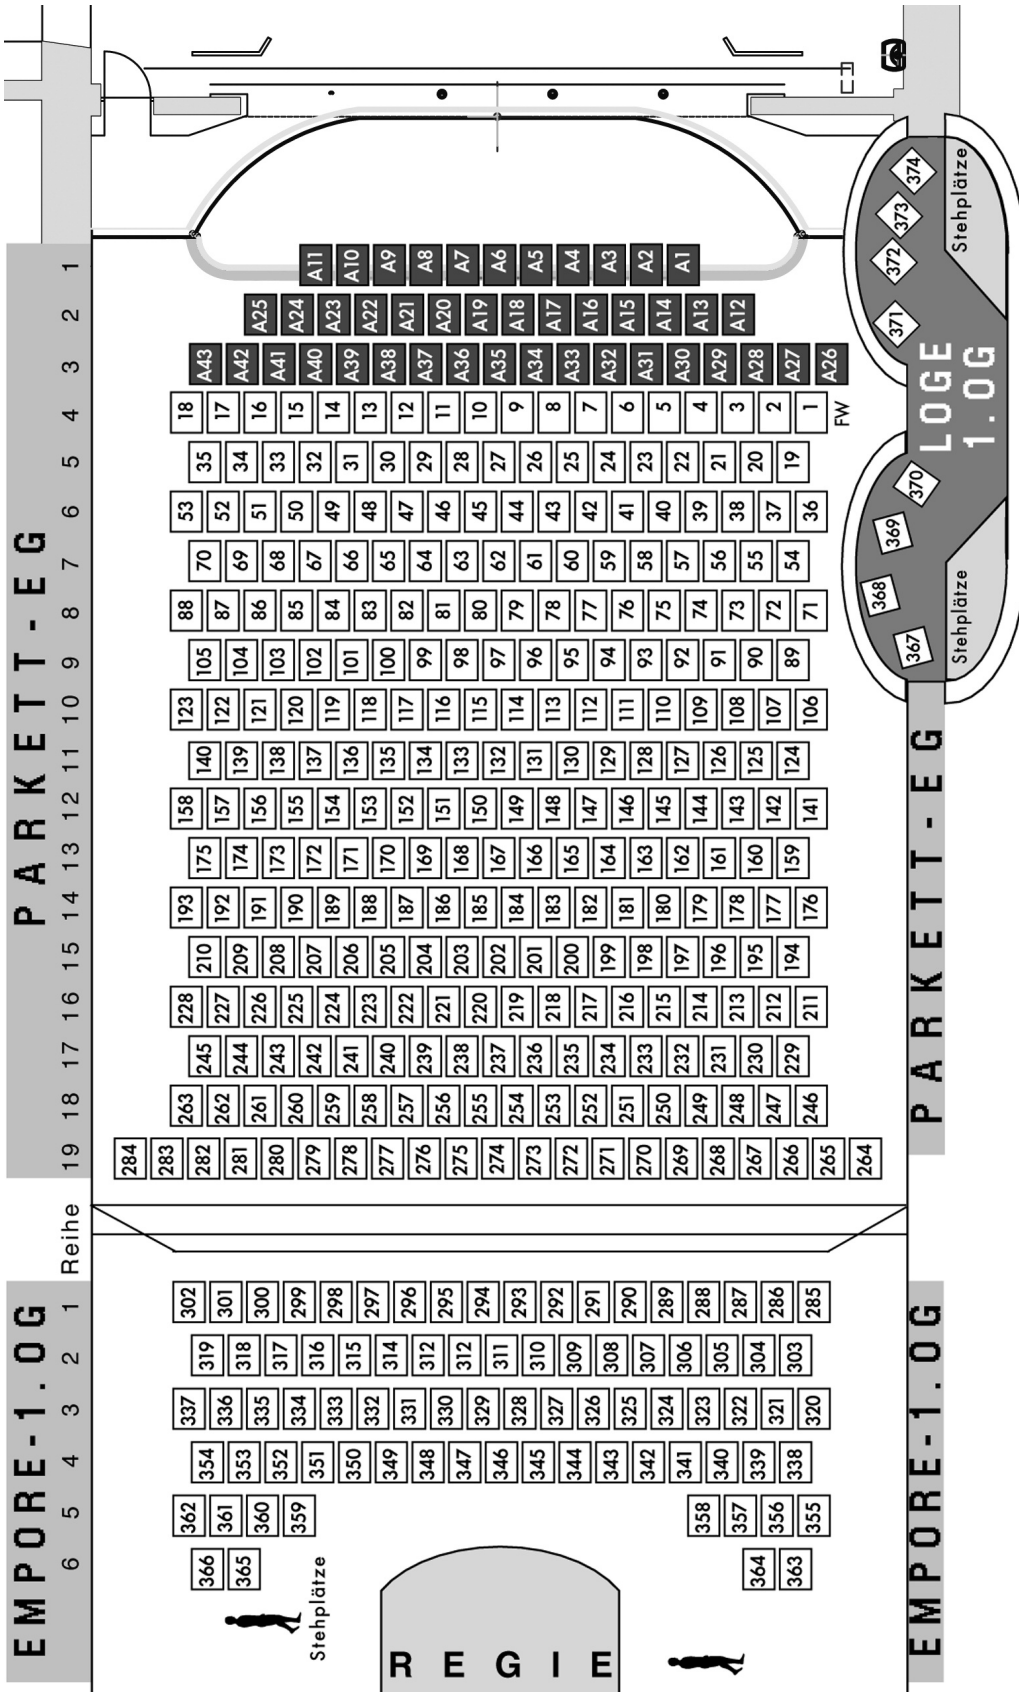

## Großer Saal, Parkett, Empore, Logen, Reihen 417, Vorbühne unten

Stand: Juni 2012

### für Bühnen- veranstaltung, Vortrag

bis 500 Personen  
(417 Sitzplätze  
und 83 Stehplätze  
davon  
Parkett-EG: 57  
Empore-1.OG: 9+9  
Logen-1.OG: 8)

Reihenbestuhlung

abgesenkte  
Vorbühne

417 Sitzplätze  
mit rotem Polster

fest montierte  
Sitzplätze

ansteigende  
Zuschauerränge

**Fläche Parkett**  
174,40 m<sup>2</sup>

11,76 m breit  
14,38 m lang

**Fläche Empore**  
77,94 m<sup>2</sup>

11,72 m breit  
6,65 m lang

**Gema-Tarif U-VK**  
bis 333 m<sup>2</sup>

**Szenenfläche Bühne**  
63 m<sup>2</sup>  
(keine Vorbühne)

**Fläche Bühne**  
101,37 m<sup>2</sup> (gesamt)

11,76 m breit  
8,62 m tief