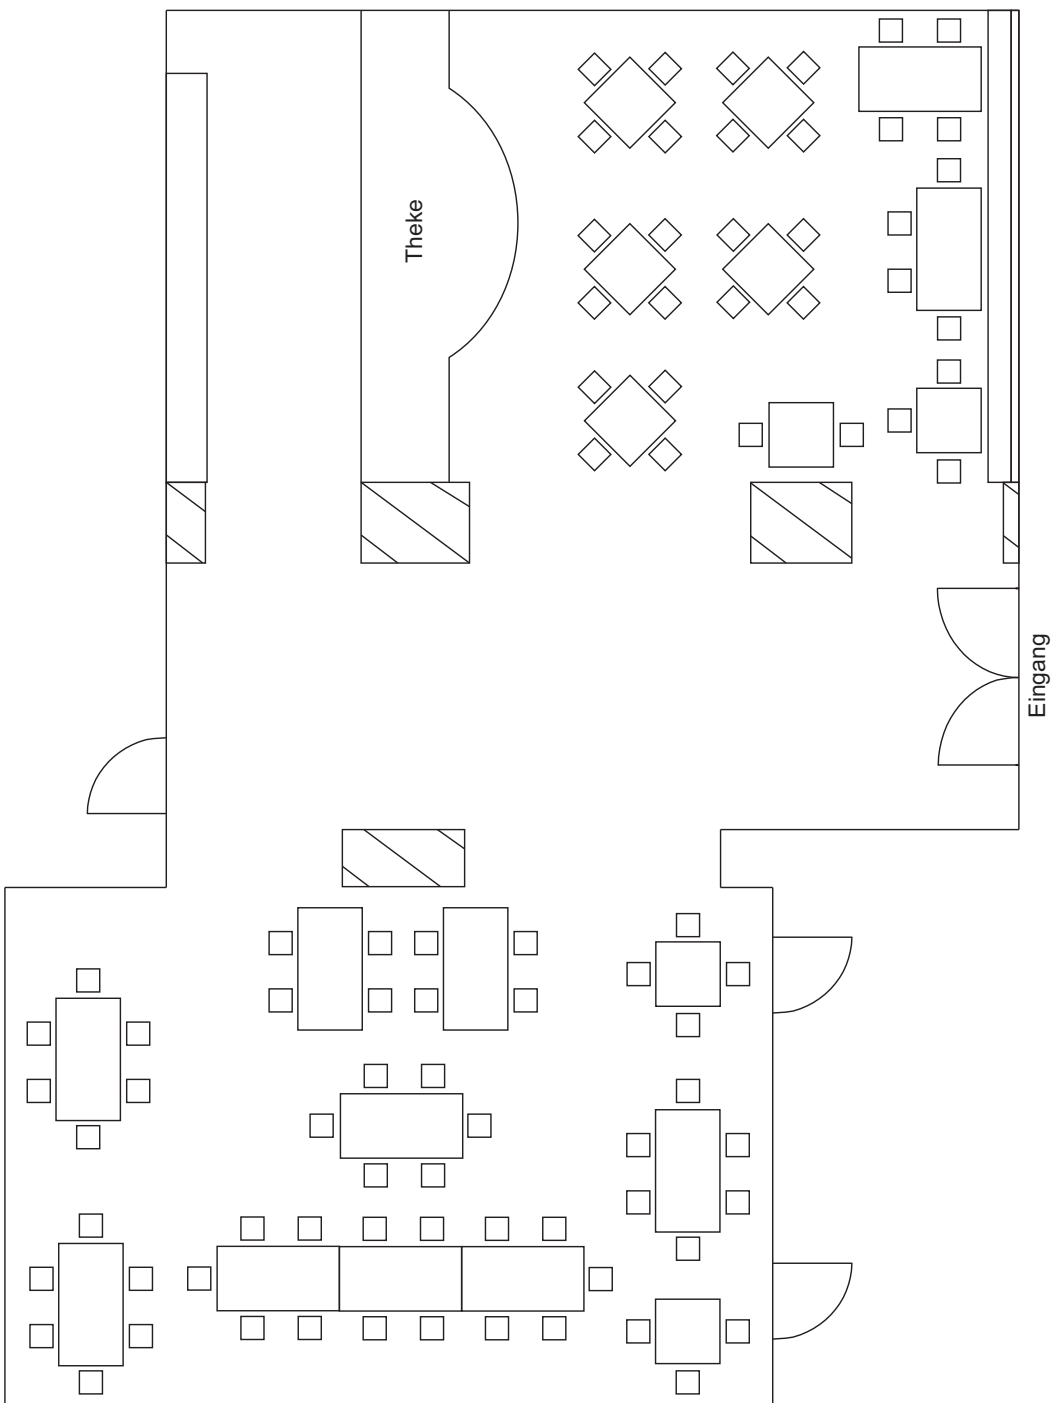

Comedia Geschlossene Gesellschaft 90

Stand: September 2012

**für Fest,
Gruppentreffen**

bis 90 Personen

90 Sitzplätze im
Café-Restaurant
Comedia