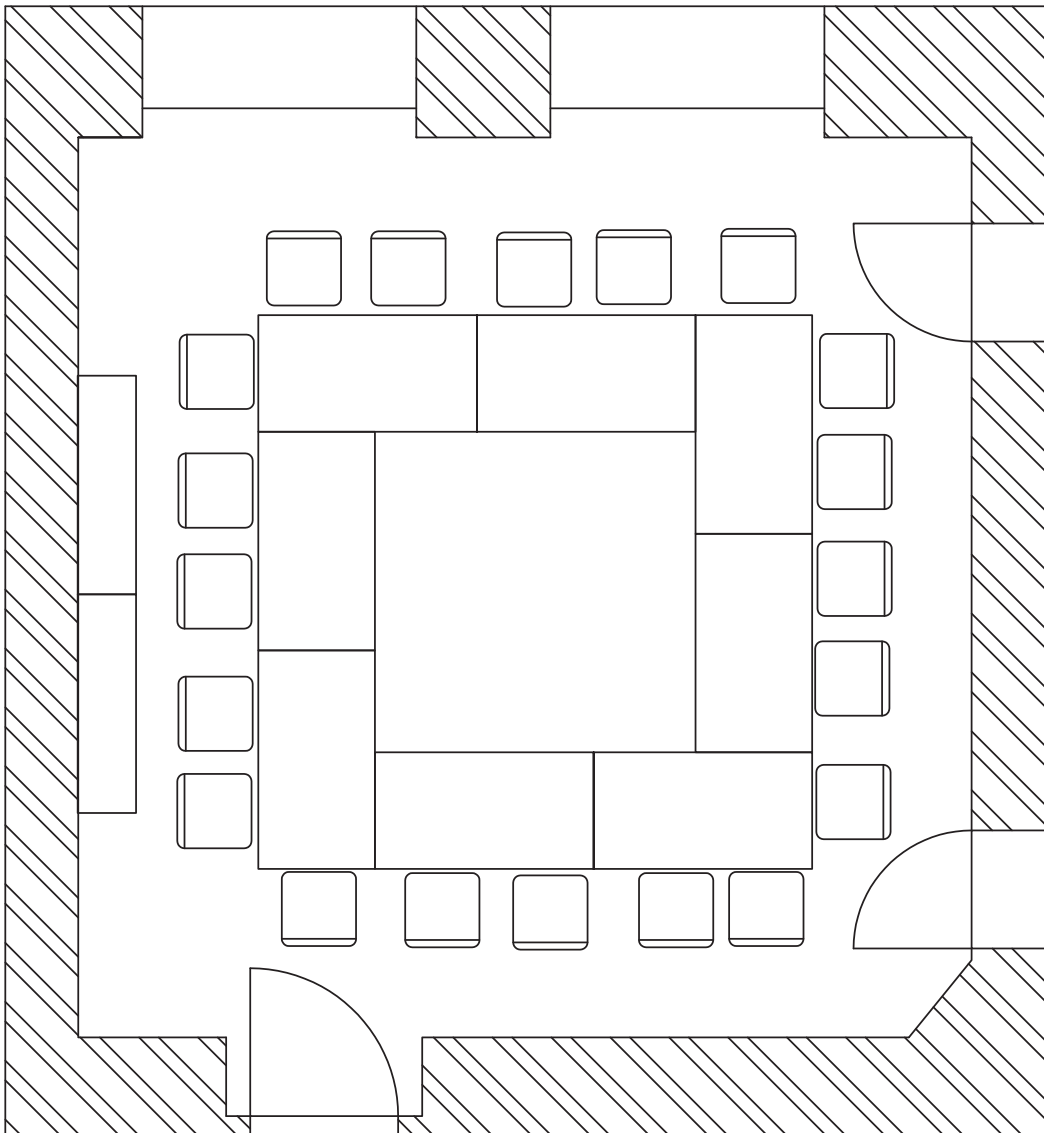

## Clubraum Seminar 20

Stand: Juni 2012

**für Seminar,  
Gruppentreff,  
Bankett**

bis 20 Personen

Seminarbestuhlung,  
quadratisch

20 Holzschalenstühle  
Design-Modell

10 Holzschalenstühle  
Design-Modell  
in Reserve

8 Tische

**Fläche**  
37,82 m<sup>2</sup>

6,13 m breit  
6,17 m lang

**Carré-Form**  
quadratisch