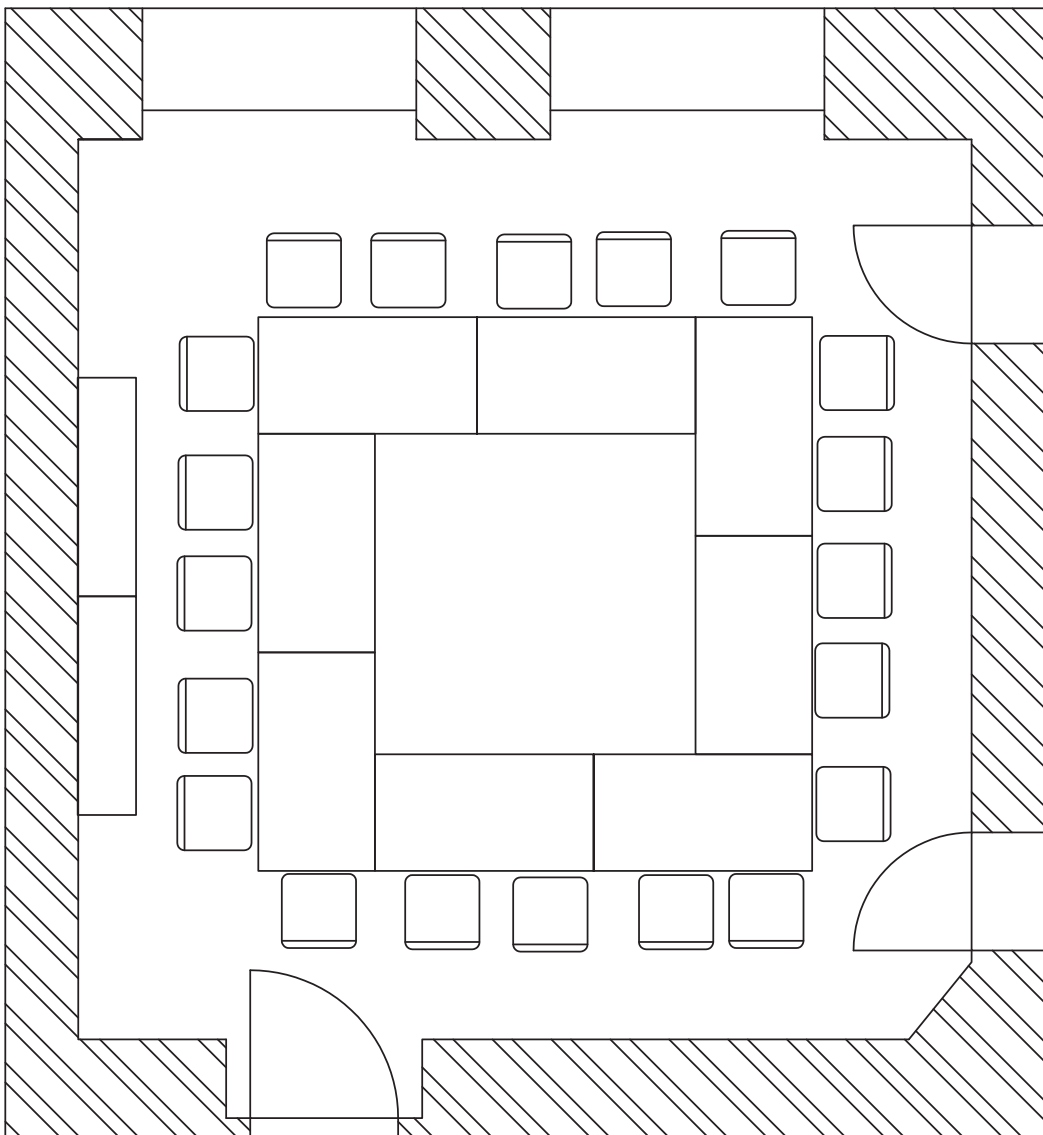

**für Seminar,
Gruppentreff,
Bankett**

bis 20 Personen

Seminarbestuhlung,
quadratisch

20 Holzschalenstühle
Design-Modell

10 Holzschalenstühle
Design-Modell
in Reserve

8 Tische

Fläche
37,82 m²

6,13 m breit
6,17 m lang